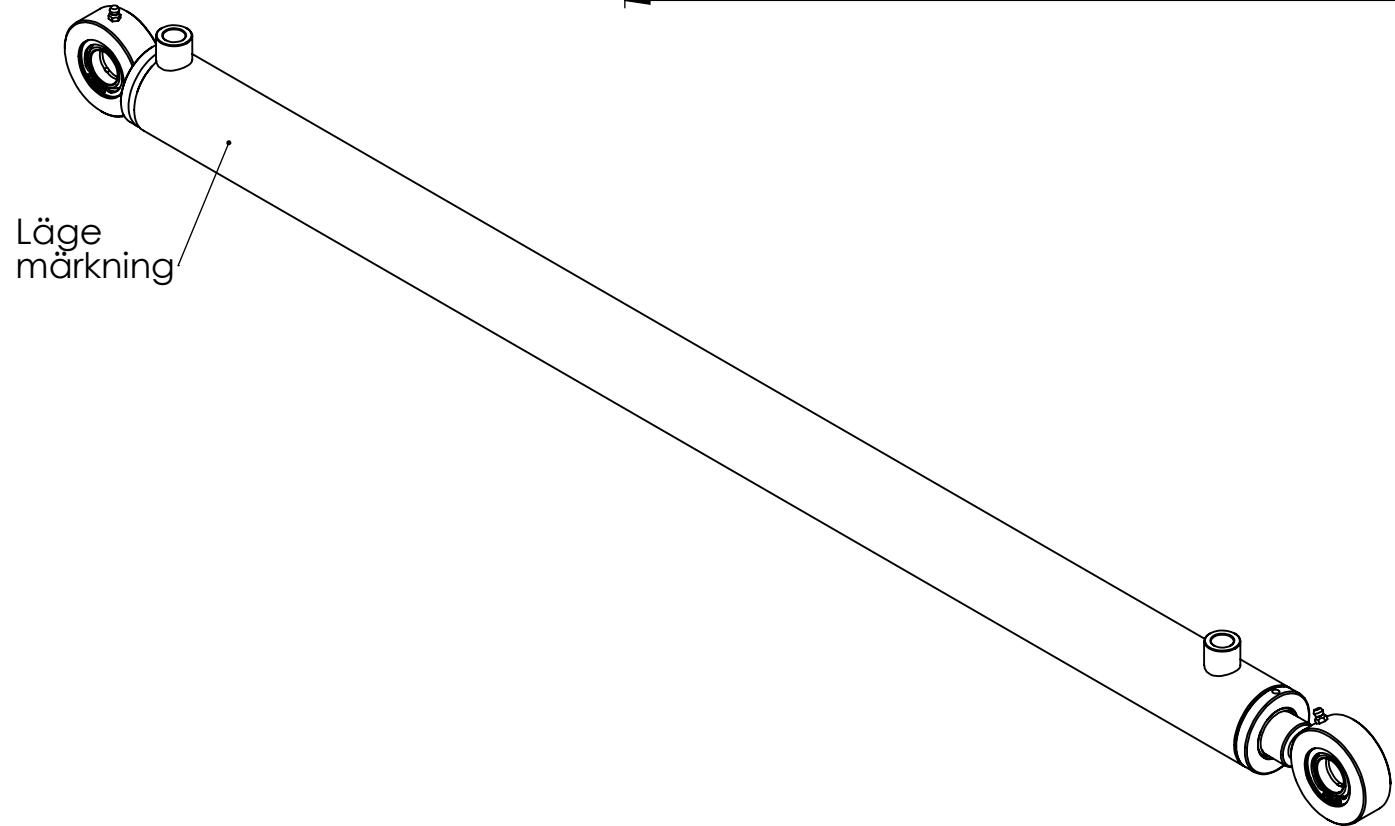

© Tubex AB - Ingen tillverkning/kopiering/
 distrubuering/föresvisning utan Tubex Abs
 tillåtelse. Missbruk beivras enl gällande lag.

Vyplaceringsmetod

Det.nr	Artikelnr	Benämning	Anmärkning	Antal
1	0665794209	KPL CYL.RÖR 60/50/1032,5		1
2	0665794208	KPL KOLVST 32/1062		1
3	411304	STYRNING 50/32x50		1
4	907014	O-RING 44,2 x 3		1
5	907053	STÖDRING SR45x50x1,3		1
6	912017	AVSTRYKARE PWY 32x40x5x7,8		1
7	908072	KOLVSTÄNGSTÄTNING SI/L 32x40x6,3		1
8	907345	STYRRING RGR 32x37x9,7 PF		2
9	52725-01	KOLV 50 ISO	M20x1,5 L=38	1
10	907171	STYRRING PGR 50x45x9,7-PF		2
11	910072	KOLVTÄTNING LPV 50/39x4,2		1
12	907007	O-RING 22,2x3		1

Konstr.	Godk.	Ritad WG	Vikt 15875.61
		Skala 1:1.5(A3)	Datum 2022-10-03
Detalj AM 50/32-950S 1256219			Art.nr 0665794201 Ritn.nr