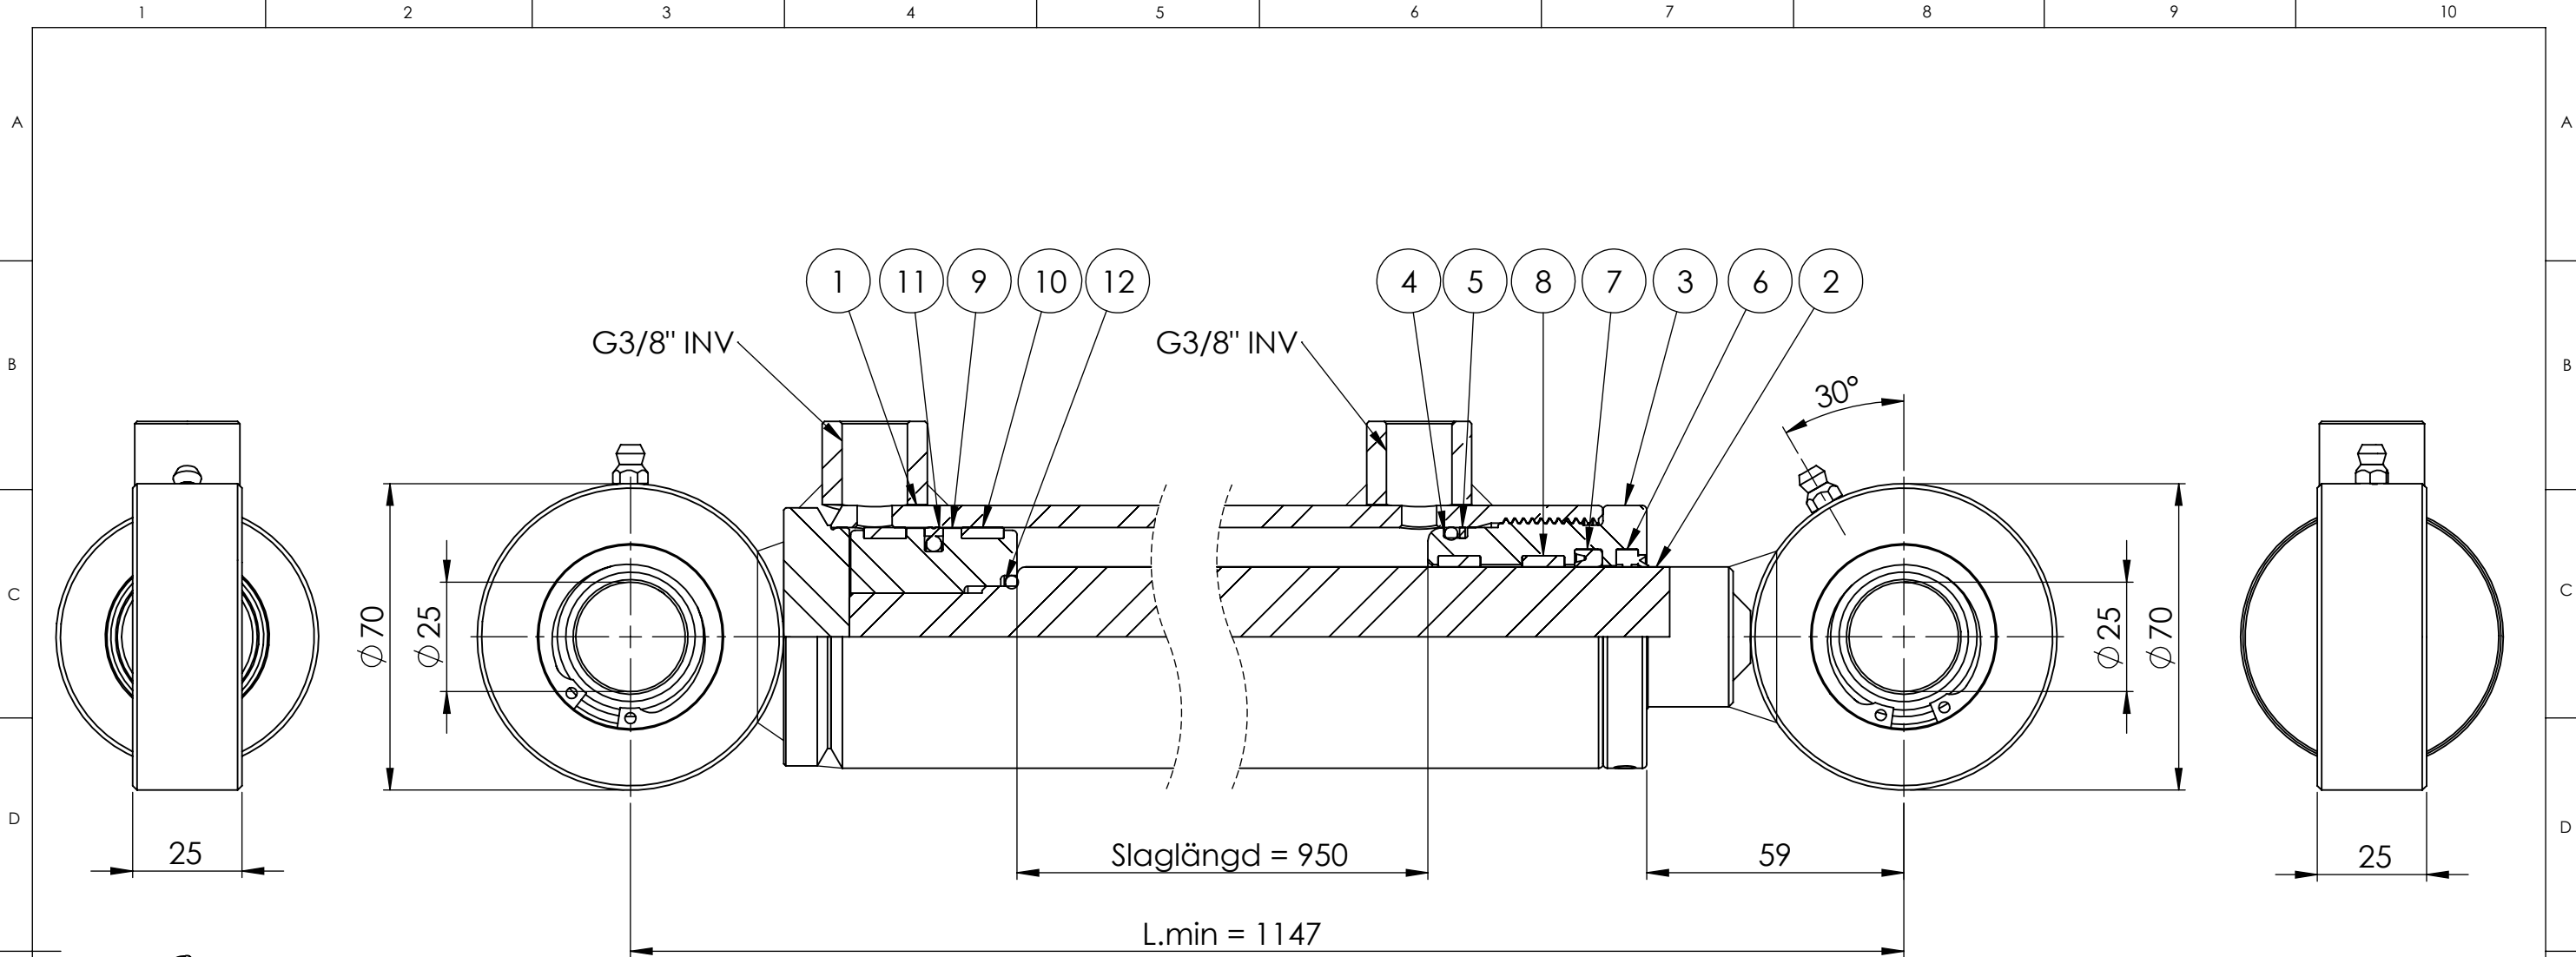

© Tubex AB - Ingen tillverkning/kopiering/
 distrubuering/föresvisning utan Tubex Abs
 tillåtelse. Missbruk beivras enl gällande lag.

Vyplaceringsmetod

Det.nr	Artikelnr	Benämning	Anmärkning	Antal
1	0665794209	KPL CYL.RÖR 60/50/1032,5		1
2	0665794208	KPL KOLVST 32/1062		1
3	411304	STYRNING 50/32x50		1
4	907014	O-RING 44,2 x 3		1
5	907053	STÖDRING SR45x50x1,3		1
6	912017	AVSTRYKARE PWY 32x40x5x7,8		1
7	908072	KOLVSTÄNGSTÄTNING SI/L 32x40x6,3		1
8	907345	STYRRING RGR 32x37x9,7 PF		2
9	52725-01	KOLV 50 ISO	M20x1,5 L=38	1
10	907171	STYRRING PGR 50x45x9,7-PF		2
11	910072	KOLVTÄTNING LPV 50/39x4,2		1
12	907007	O-RING 22,2x3		1

Konstr.	Godk.	Ritad WG	Vikt 15875.61
		Skala 1:1.5(A3)	Datum 2022-10-03
Detalj AM 50/32-950S 1256219			Art.nr 0665794201 Ritn.nr