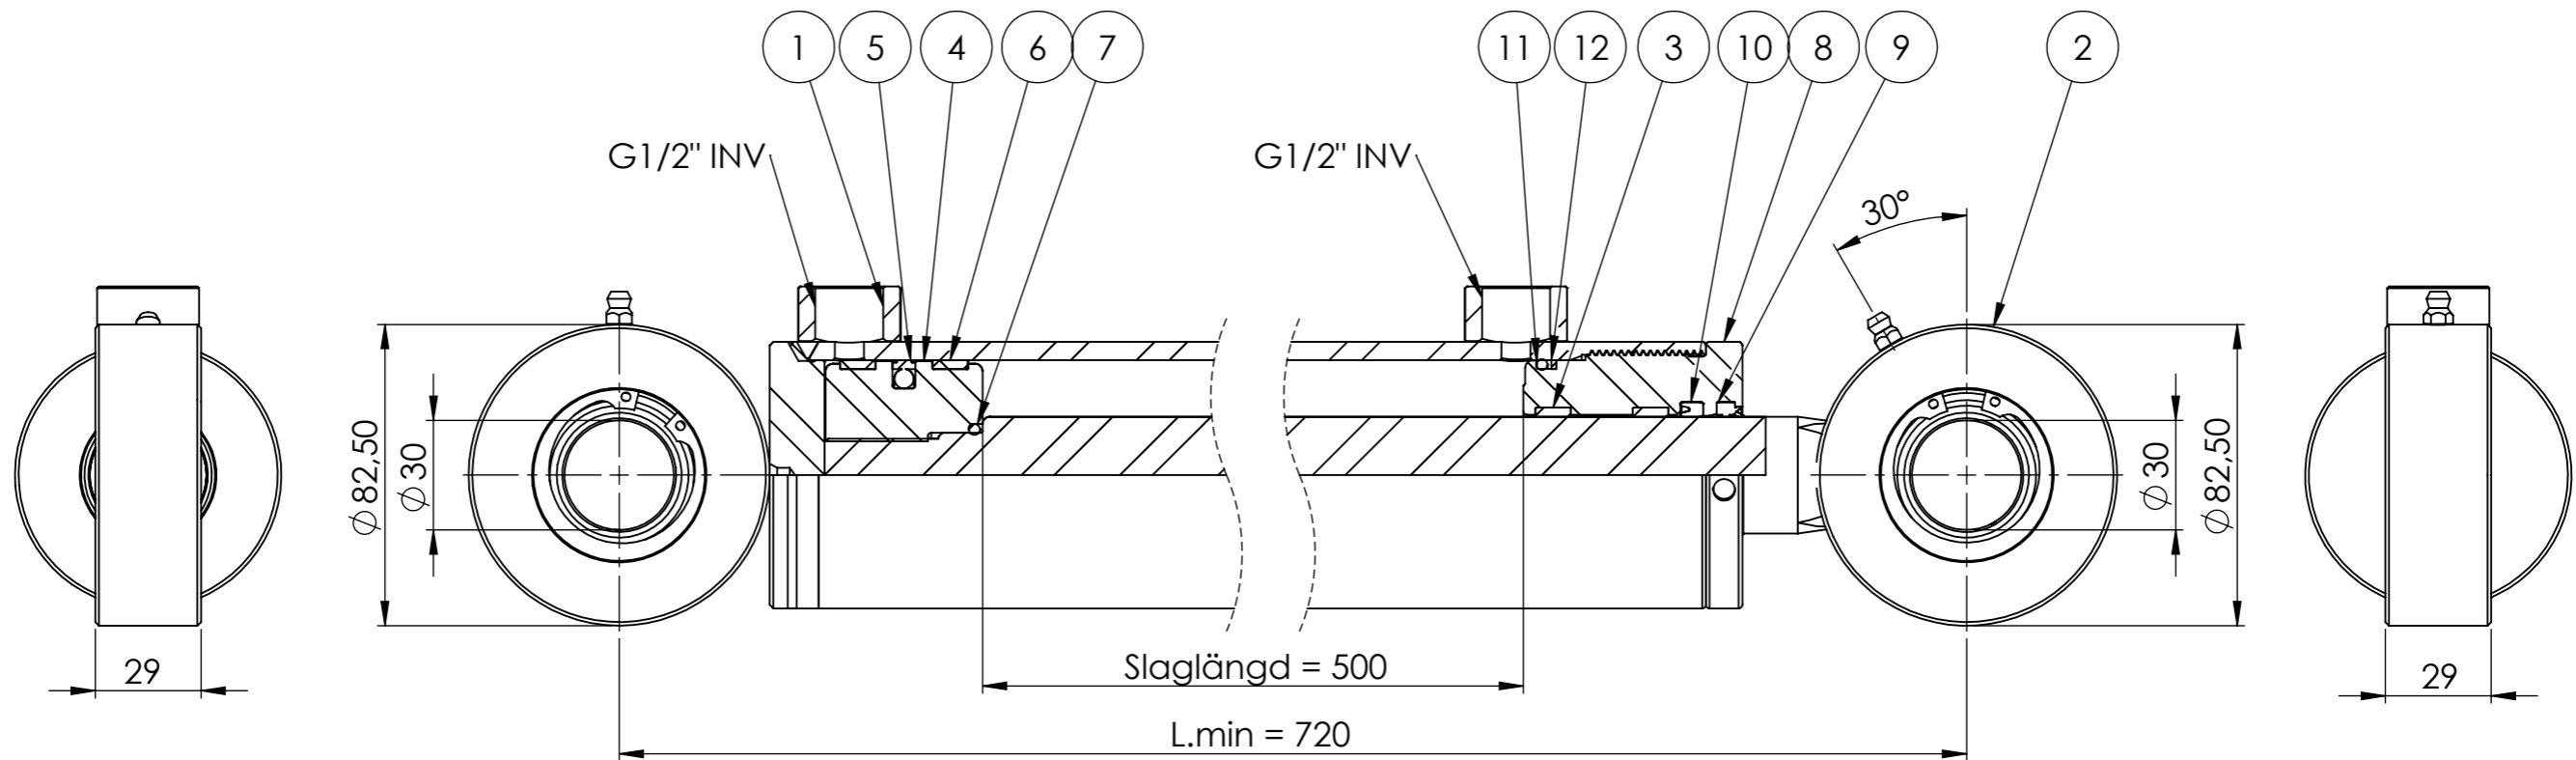

© Tubex AB - Ingen tillverkning/kopiering/  
 distrubuering/förevisning utan Tubex Abs  
 tillåtelse. Missbruk beivras enl gällande lag.

Vyplaceringsmetod

Det.nr	Artikelnr	Benämning	Anmärkning	Antal
1	0665795709	KPL CYL.RÖR 73/63/597		1
2	0665795708	KPL KOLVST 32/623		1
3	907345	STYRRING RGR 32x37x9,7 PF		2
4	52750-01	KOLV 63/32, 63/40 STD. ISO		1
5	910029	SK300- 63x47,5x6/6,3		1
6	907349	STYRRING PGR 63x58x9,7-PF		2
7	907007	O-RING 22,2x3		1
8	411309	STYRNING 63/32x60		1
9	912017	AVSTRYKARE PWY 32x40x5x7,8		1
10	908072	KOLVSTÄNGSTÄTNING SI/L 32x40x6,3		1
11	907346	O-RING 57,5x3 N70		1
12	907148	STÖDRING STR 58x63x1,3-Y95A		1

Konstr.	Godk.	Ritad <b>WG</b>	Vikt 11635.03	<b>TUBEX</b>
		Skala 1:2(A3)	Datum 2023-05-06	
Detalj <b>AM 63/32-500S</b> <b>1256294</b>				Art.nr <b>0665795701</b>
				Ritn.nr