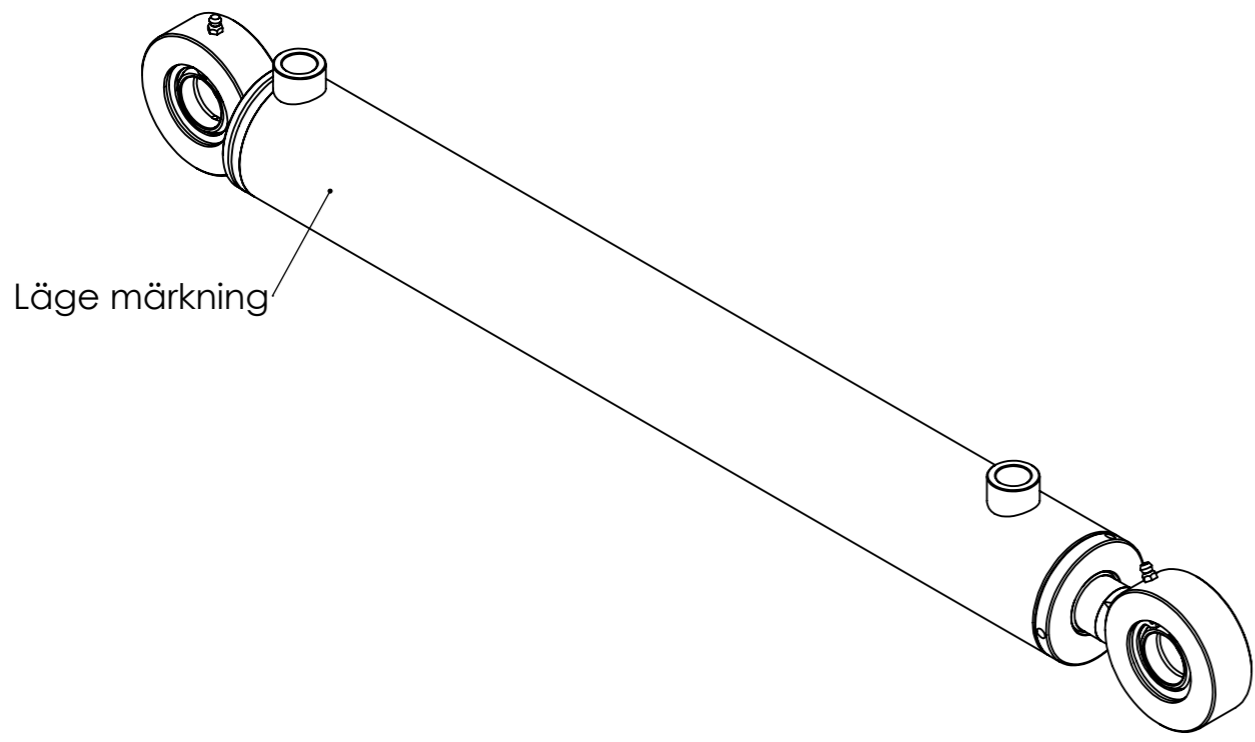

© Tubex AB - Ingen tillverkning/kopiering/  
 distrubuering/förevisning utan Tubex Abs  
 tillåtelse. Missbruk beivras enl gällande lag.

Vyplaceringsmetod

Det.nr	Artikelnr	Benämning	Anmärkning	Antal
1	0665795709	KPL CYL.RÖR 73/63/597		1
2	0665795708	KPL KOLVST 32/623		1
3	907345	STYRRING RGR 32x37x9,7 PF		2
4	52750-01	KOLV 63/32, 63/40 STD. ISO		1
5	910029	SK300- 63x47,5x6/6,3		1
6	907349	STYRRING PGR 63x58x9,7-PF		2
7	907007	O-RING 22,2x3		1
8	411309	STYRNING 63/32x60		1
9	912017	AVSTRYKARE PWY 32x40x5x7,8		1
10	908072	KOLVSTÄNGSTÄTNING SI/L 32x40x6,3		1
11	907346	O-RING 57,5x3 N70		1
12	907148	STÖDRING STR 58x63x1,3-Y95A		1

Konstr.	Godk.	Ritad <b>WG</b>	Vikt 11635.03	<b>TUBEX</b>
		Skala 1:2(A3)	Datum 2023-05-06	
Detalj <b>AM 63/32-500S</b> <b>1256294</b>				Art.nr <b>0665795701</b>
				Ritn.nr