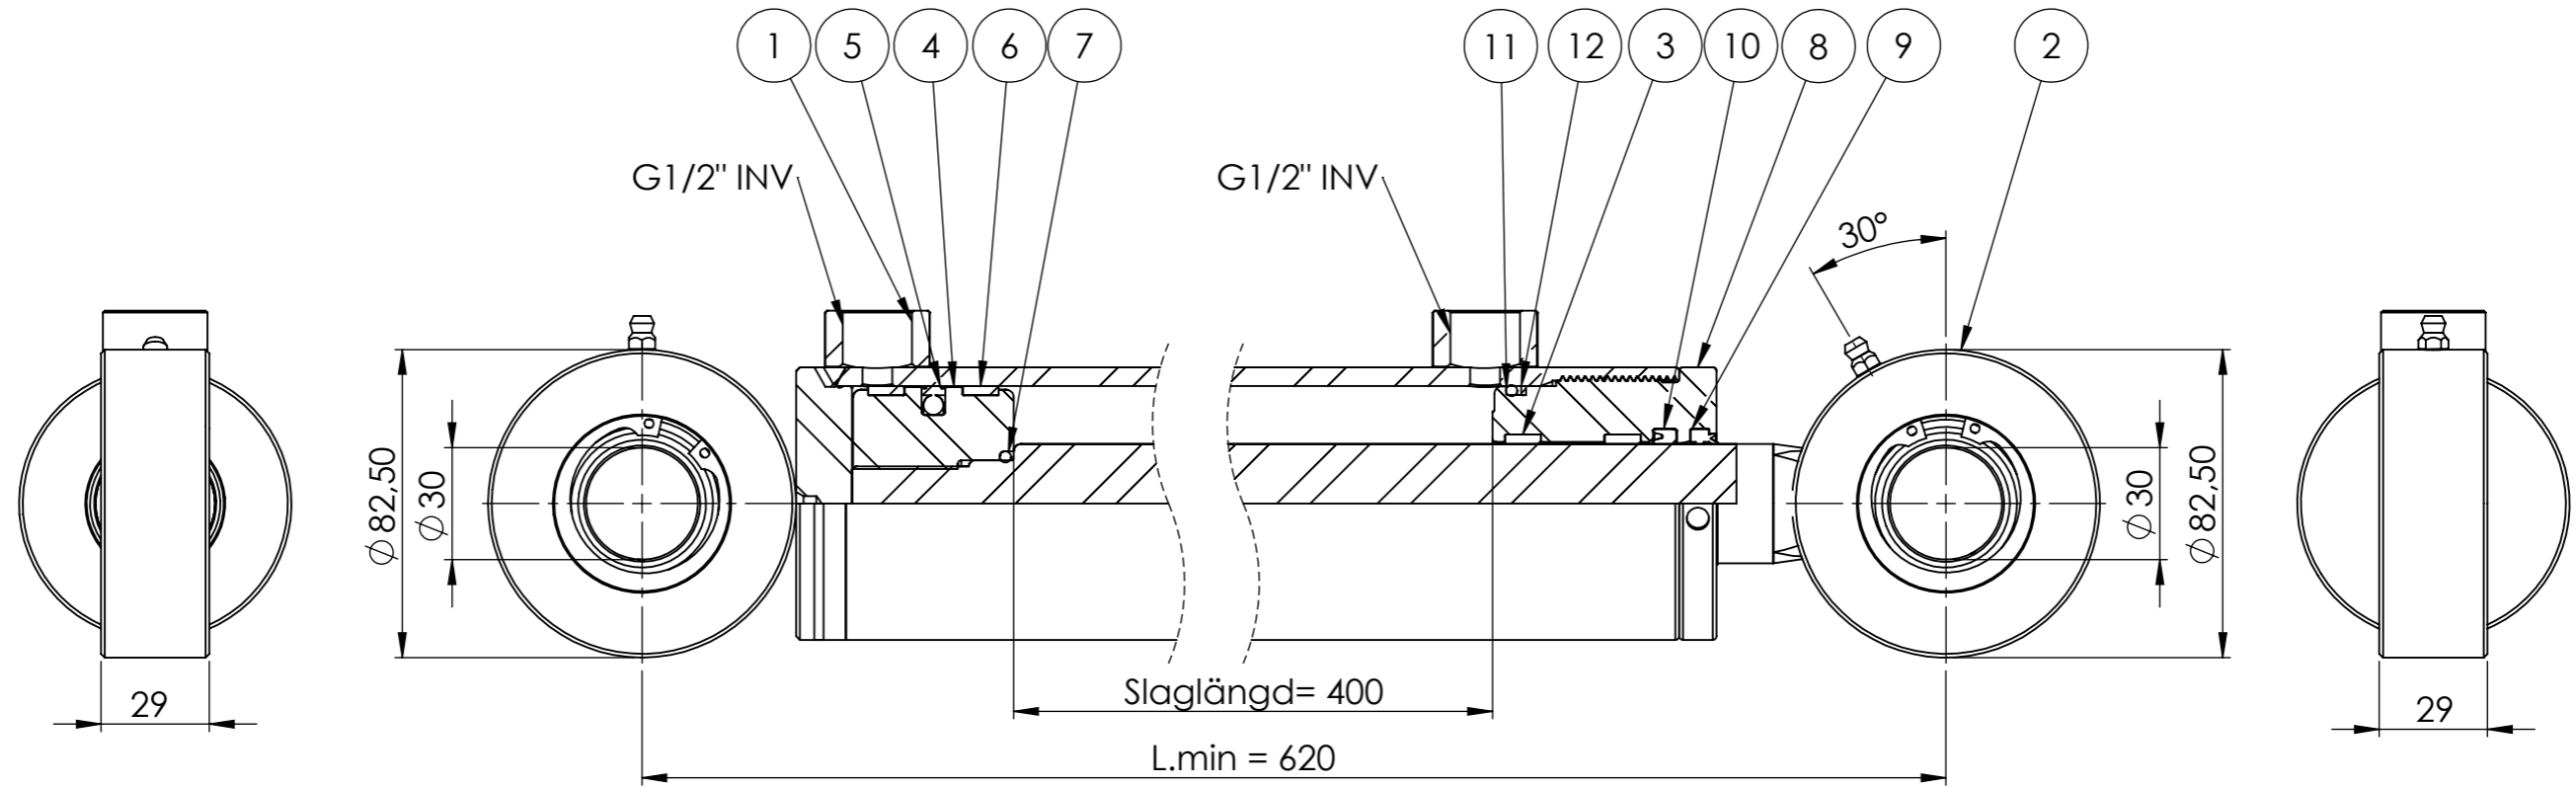

© Tubex AB - Ingen tillverkning/kopiering/  
 distribuering/förevisning utan Tubex Abs  
 tillåtelse. Missbruk beivras enl gällande lag.

Vyplaceringsmetod

Det.nr	Artikelnr	Benämning	Anmärkning	Antal
1	0665795609	KPL CYL.RÖR 73/63/497		1
2	0665795608	KPL KOLVST 32/523		1
3	907345	STYRRING RGR 32x37x9,7 PF		2
4	52750-01	KOLV 63/32, 63/40 STD. ISO		1
5	910029	SK300- 63x47,5x6/6,3		1
6	907349	STYRRING PGR 63x58x9,7-PF		2
7	907007	O-RING 22,2x3		1
8	411309	STYRNING 63/32x60		1
9	912017	AVSTRYKARE PWY 32x40x5x7,8		1
10	908072	KOLVSTÄNGSTÄTNING SI/L 32x40x6,3		1
11	907346	O-RING 57,5x3 N70		1
12	907148	STÖDRING STR 58x63x1,3-Y95A		1

Konstr.	Godk.	Ritad <b>WG</b>	Vikt 10169.21	<b>TUBEX</b>
		Skala 1:2(A3)	Datum 2023-05-06	
Detalj <b>AM 63/32-400S</b> <b>1256293</b>				Art.nr <b>0665795601</b>
				Ritn.nr