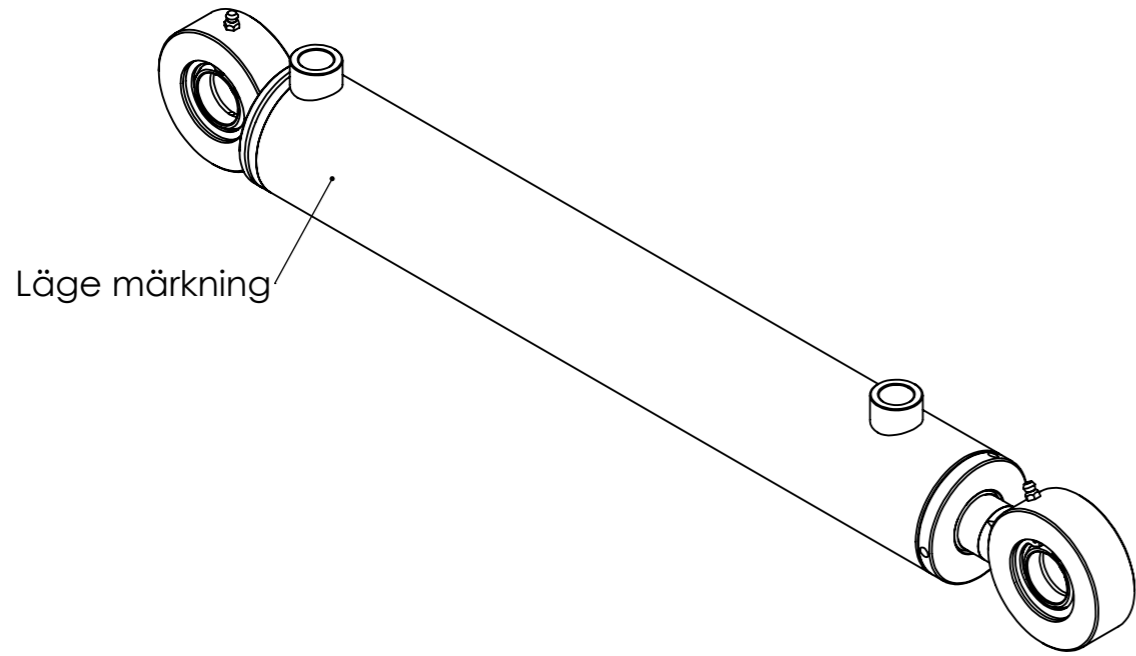

© Tubex AB - Ingen tillverkning/kopiering/  
 distribuering/förevisning utan Tubex Abs  
 tillåtelse. Missbruk beivras enl gällande lag.

Vyplaceringsmetod

Det.nr	Artikelnr	Benämning	Anmärkning	Antal
1	0665795609	KPL CYL.RÖR 73/63/497		1
2	0665795608	KPL KOLVST 32/523		1
3	907345	STYRRING RGR 32x37x9,7 PF		2
4	52750-01	KOLV 63/32, 63/40 STD. ISO		1
5	910029	SK300- 63x47,5x6/6,3		1
6	907349	STYRRING PGR 63x58x9,7-PF		2
7	907007	O-RING 22,2x3		1
8	411309	STYRNING 63/32x60		1
9	912017	AVSTRYKARE PWY 32x40x5x7,8		1
10	908072	KOLVSTÄNGSTÄTNING SI/L 32x40x6,3		1
11	907346	O-RING 57,5x3 N70		1
12	907148	STÖDRING STR 58x63x1,3-Y95A		1

Konstr.	Godk.	Ritad <b>WG</b>	Vikt 10169.21	<b>TUBEX</b>
		Skala 1:2(A3)	Datum 2023-05-06	
Detalj <b>AM 63/32-400S</b> <b>1256293</b>				Art.nr <b>0665795601</b>
				Ritn.nr