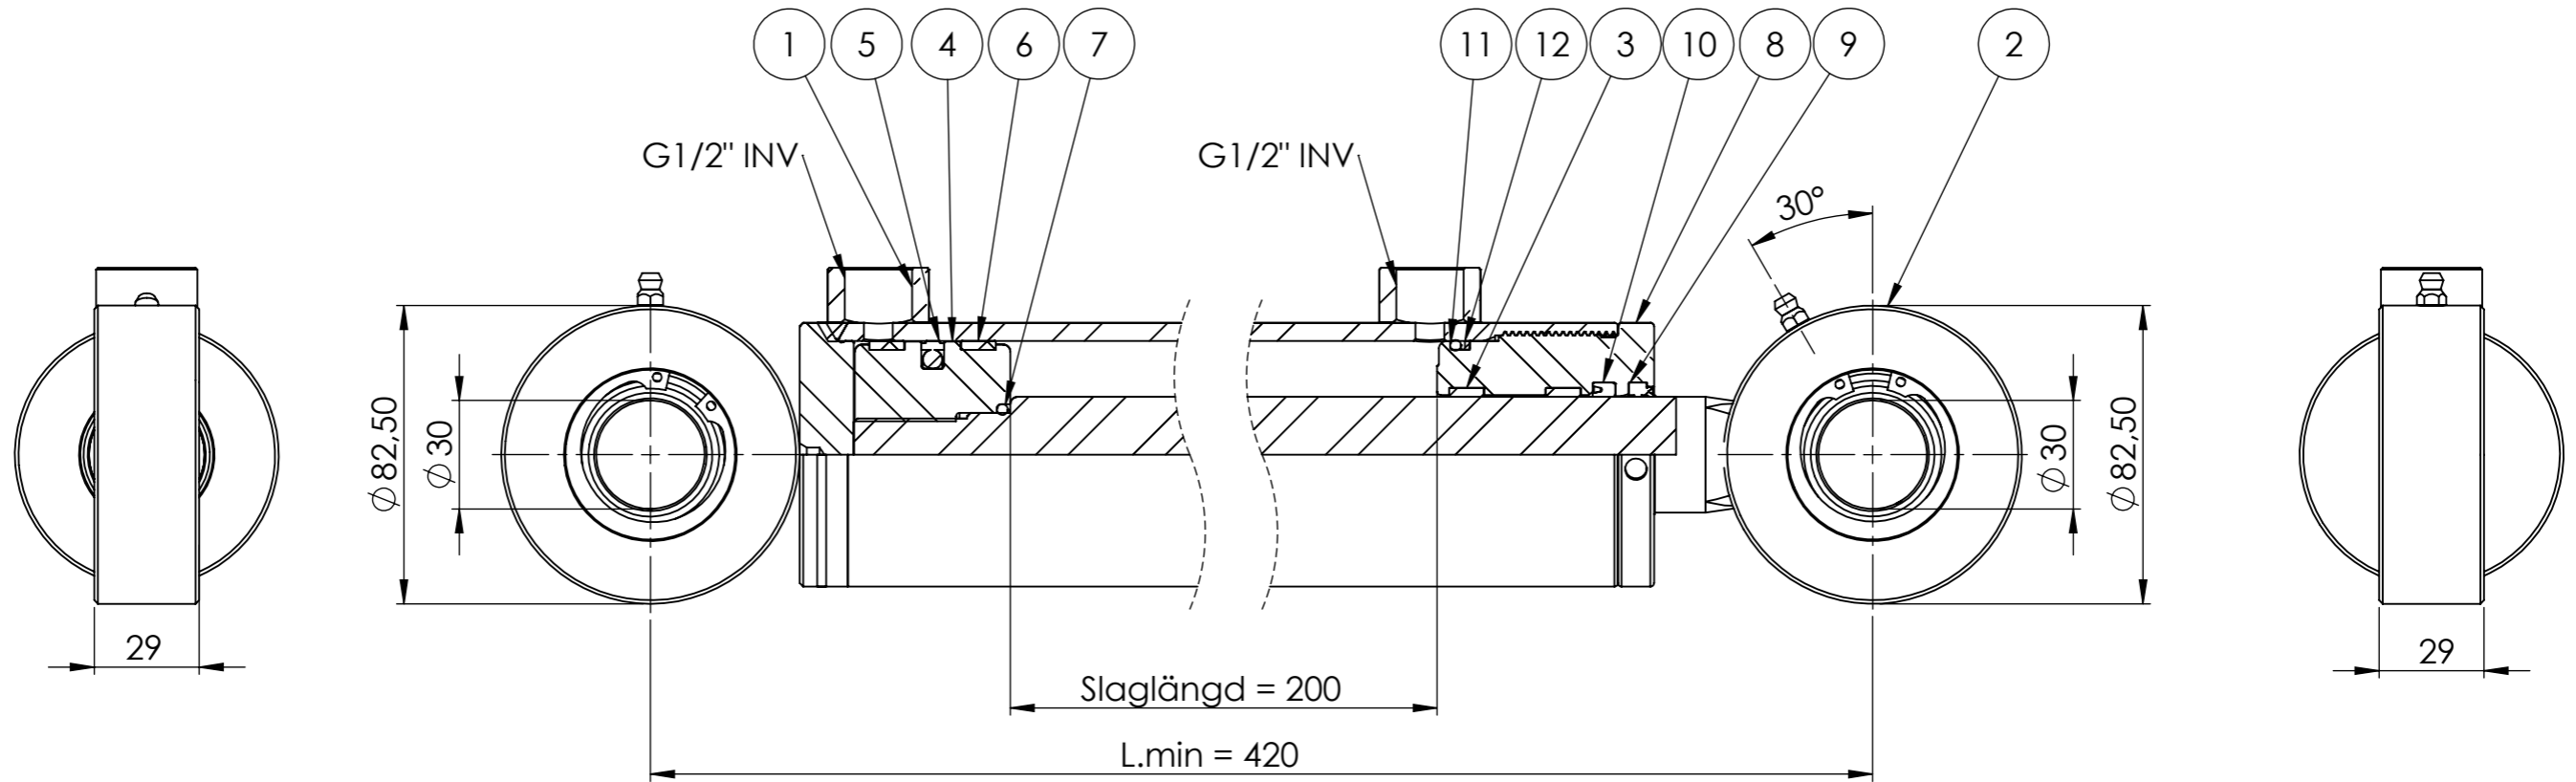

© Tubex AB - Ingen tillverkning/kopiering/
distribuering/förevisning utan Tubex ABs
tillåtelse. Missbruk beivras enl gällande lag.

Vyplaceringsmetod

Det.nr	Artikelnr	Benämning	Anmärkning	Antal
1	0665795209	KPL CYL.RÖR 73/63/297		1
2	0665795208	KPL KOLVST 32/323		1
3	907345	STYRRING RGR 32x37x9,7 PF		2
4	52750-01	KOLV 63/32, 63/40 STD. ISO		1
5	910029	SK300- 63x47,5x6/6,3		1
6	907349	STYRRING PGR 63x58x9,7-PF		2
7	907007	O-RING 22,2x3		1
8	411309	STYRNING 63/32x60		1
9	912017	AVSTRYKARE PWY 32x40x5x7,8		1
10	908072	KOLVSTÄNGSTÄTNING SI/L 32x40x6,3		1
11	907346	O-RING 57,5x3 N70		1
12	907148	STÖDRING STR 58x63x1,3-Y95A		1

Konstr.	Godk.	Ritad WG	Vikt 7231.30	TUBEX
		Skala 1:2(A3)	Datum 2023-05-06	
Detalj AM 63/32-200S 1256291				Art.nr 0665795201
				Ritn.nr