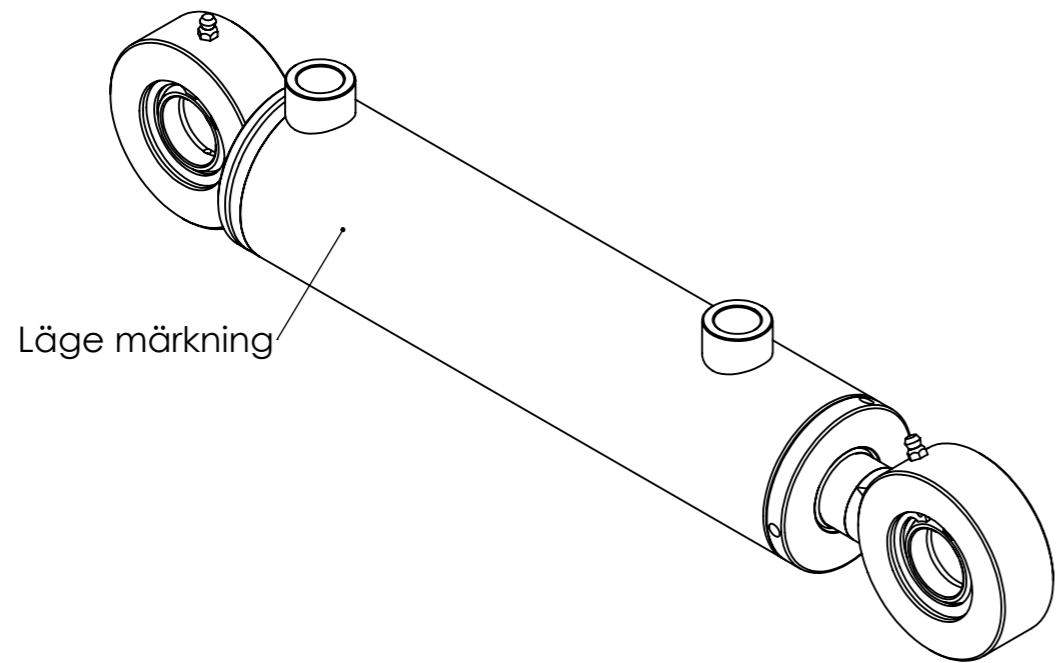

© Tubex AB - Ingen tillverkning/kopiering/
distribuering/förevisning utan Tubex ABs
tillåtelse. Missbruk beivras enl gällande lag.

Vyplaceringsmetod

Det.nr	Artikelnr	Benämning	Anmärkning	Antal
1	0665795209	KPL CYL.RÖR 73/63/297		1
2	0665795208	KPL KOLVST 32/323		1
3	907345	STYRRING RGR 32x37x9,7 PF		2
4	52750-01	KOLV 63/32, 63/40 STD. ISO		1
5	910029	SK300- 63x47,5x6/6,3		1
6	907349	STYRRING PGR 63x58x9,7-PF		2
7	907007	O-RING 22,2x3		1
8	411309	STYRNING 63/32x60		1
9	912017	AVSTRYKARE PWY 32x40x5x7,8		1
10	908072	KOLVSTÄNGSTÄTNING SI/L 32x40x6,3		1
11	907346	O-RING 57,5x3 N70		1
12	907148	STÖDRING STR 58x63x1,3-Y95A		1

Konstr.	Godk.	Ritad WG	Vikt 7231.30	TUBEX
		Skala 1:2(A3)	Datum 2023-05-06	
Detalj AM 63/32-200S 1256291				Art.nr 0665795201
				Ritn.nr