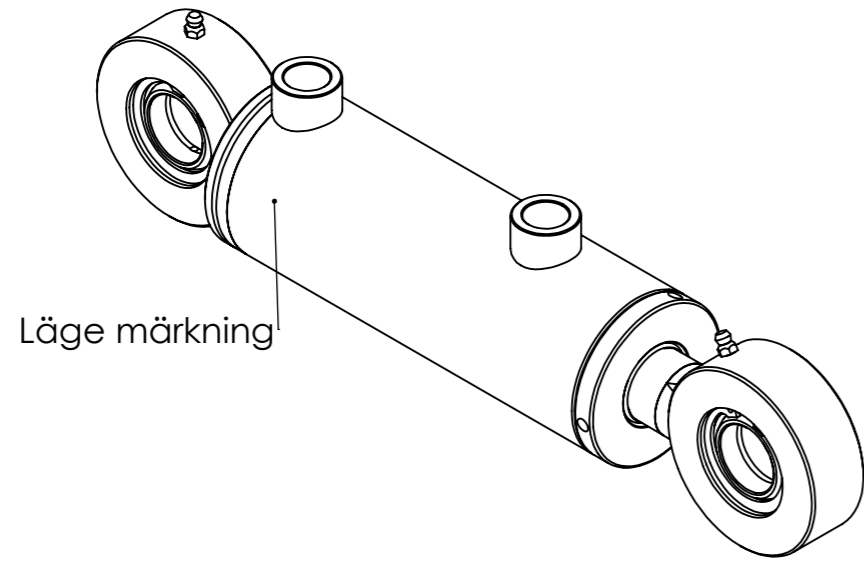

© Tubex AB - Ingen tillverkning/kopiering/
distribuering/förevisning utan Tubex Abs
tillåtelse. Missbruk beivras enl gällande lag.

Vyplaceringsmetod

Det.nr	Artikelnr	Benämning	Anmärkning	Antal
1	0665795009	KPL CYL.RÖR 73/63/197		1
2	0665795008	KPL KOLVST 32/223		1
3	907345	STYRRING RGR 32x37x9,7 PF		2
4	52750-01	KOLV 63/32, 63/40 STD. ISO		1
5	910029	SK300- 63x47,5x6/6,3		1
6	907349	STYRRING PGR 63x58x9,7-PF		2
7	907007	O-RING 22,2x3		1
8	411309	STYRRING 63/32x60		1
9	912017	AVSTRYKARE PWY 32x40x5x7,8		1
10	908072	KOLVSTÄNGSTÄTNING SI/L 32x40x6,3		1
11	907346	O-RING 57,5x3 N70		1
12	907148	STÖDRING STR 58x63x1,3-Y95A		1

Konstr.	Godk.	Ritad WG	Vikt 5771.54	TUBEX
		Skala 1:2(A3)	Datum 2023-01-30	
Detalj AM 63/32-100S 1256290				Art.nr 0665795001
				Ritn.nr