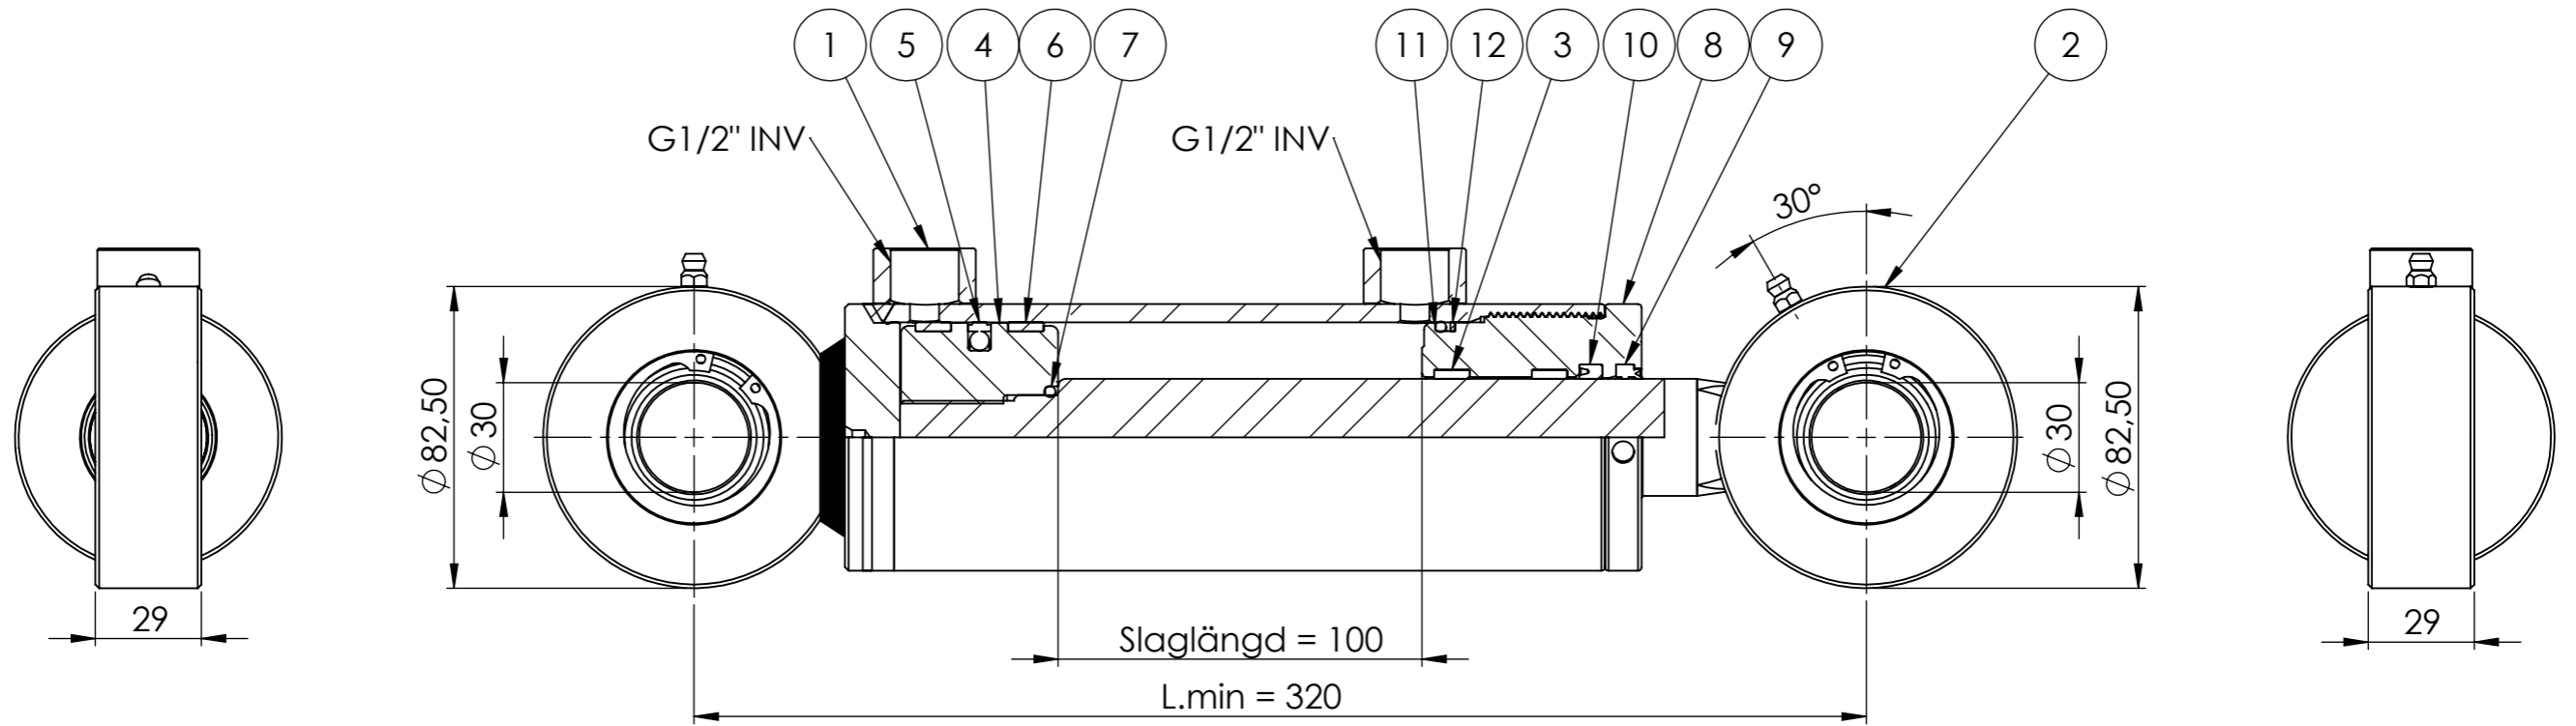

© Tubex AB - Ingen tillverkning/kopiering/
distribuering/förevisning utan Tubex Abs
tillåtelse. Missbruk beivras enl gällande lag.

Vyplaceringsmetod

Det.nr	Artikelnr	Benämning	Anmärkning	Antal
1	0665795009	KPL CYL.RÖR 73/63/197		1
2	0665795008	KPL KOLVST 32/223		1
3	907345	STYRRING RGR 32x37x9,7 PF		2
4	52750-01	KOLV 63/32, 63/40 STD. ISO		1
5	910029	SK300- 63x47,5x6/6,3		1
6	907349	STYRRING PGR 63x58x9,7-PF		2
7	907007	O-RING 22,2x3		1
8	411309	STYRRING 63/32x60		1
9	912017	AVSTRYKARE PWY 32x40x5x7,8		1
10	908072	KOLVSTÄNGSTÄTNING SI/L 32x40x6,3		1
11	907346	O-RING 57,5x3 N70		1
12	907148	STÖDRING STR 58x63x1,3-Y95A		1

Konstr.	Godk.	Ritad WG	Vikt 5771.54	TUBEX
		Skala 1:2(A3)	Datum 2023-01-30	
Detalj AM 63/32-100S 1256290				Art.nr 0665795001
				Ritn.nr