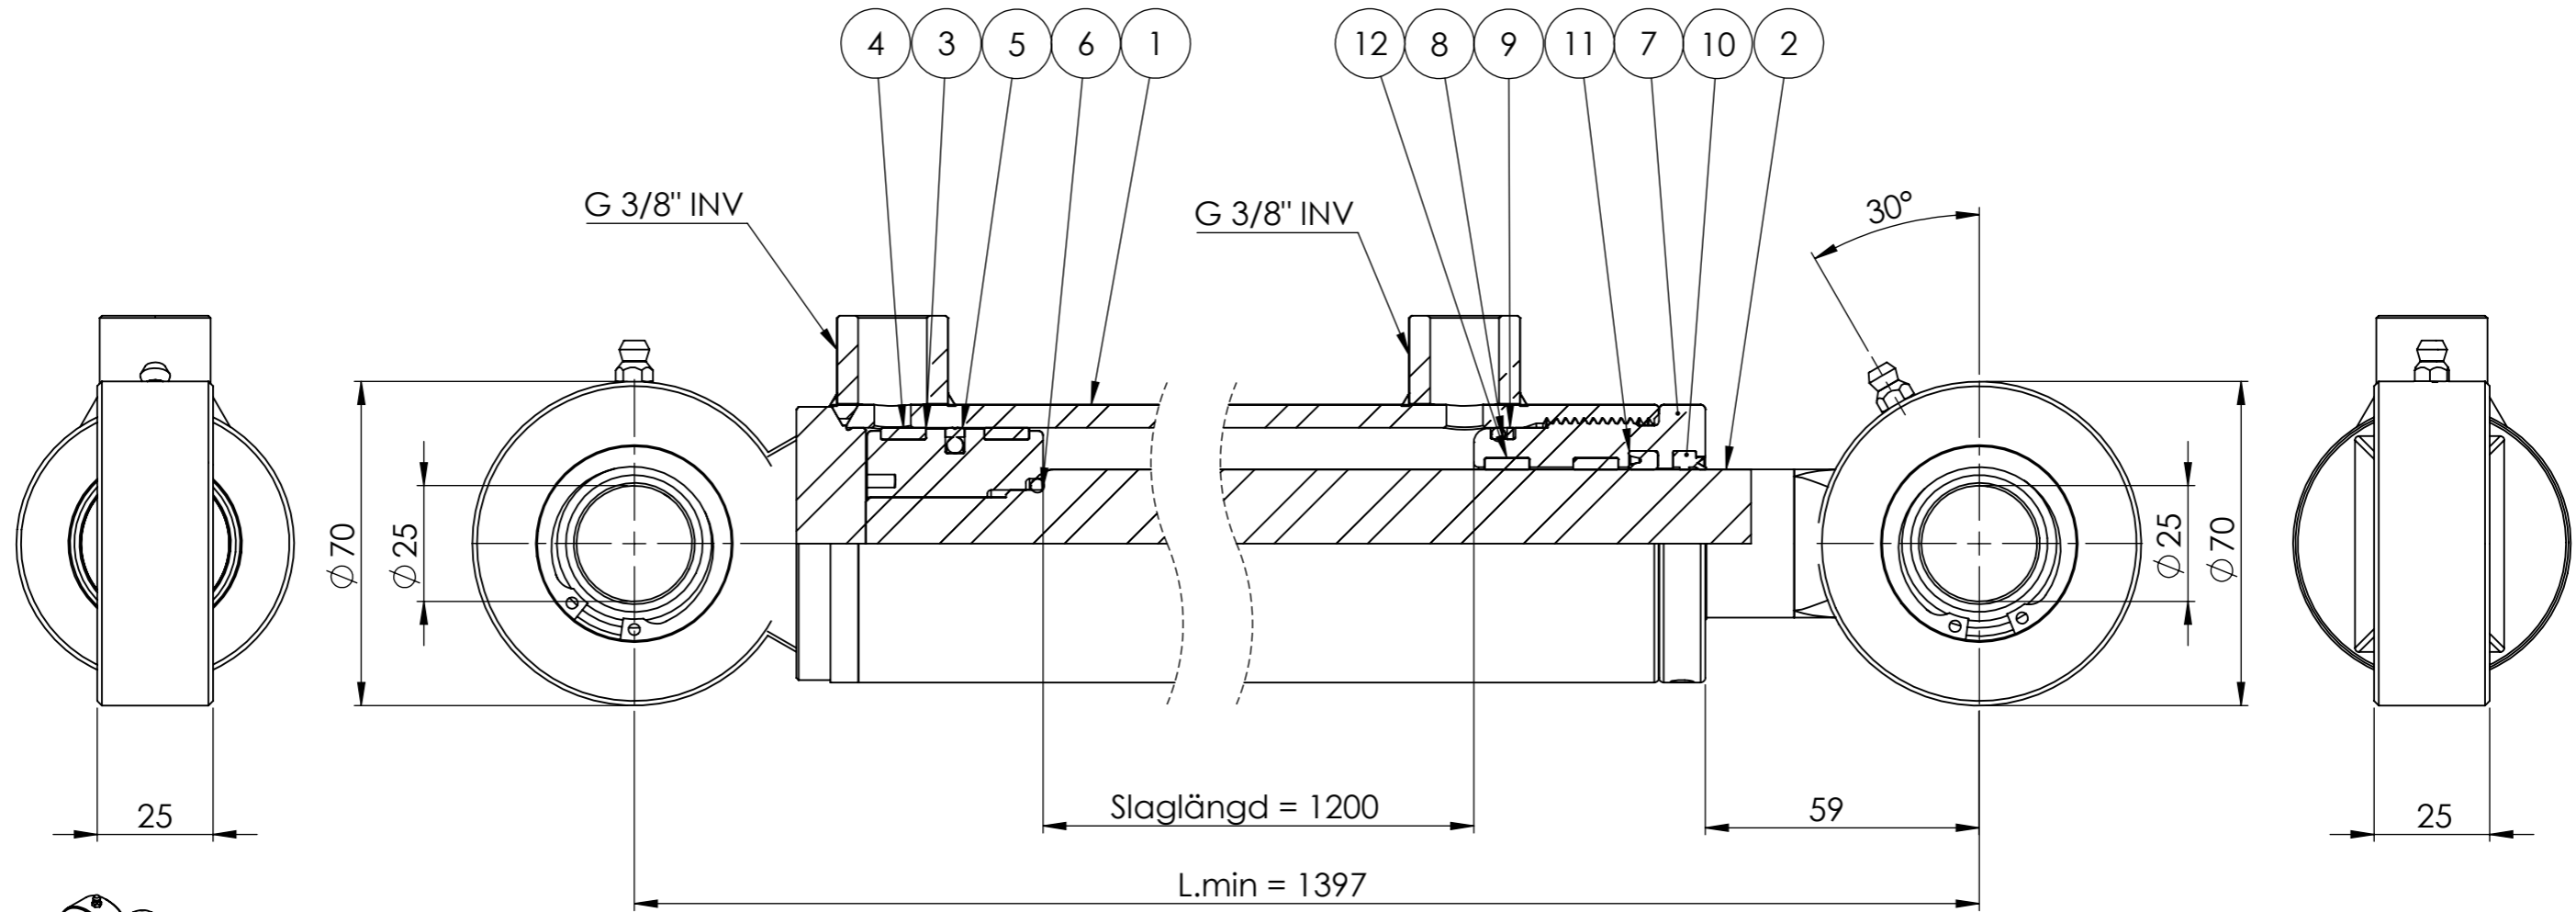

© Tubex AB - Ingen tillverkning/kopiering/
distribuering/förevisning utan Tubex Abs
tillåtelse. Missbruk beivras enl gällande lag.

Vyplaceringsmetod

Det.nr	Artikelnr	Benämning	Anmärkning	Antal
1	0665794409	KPL CYL.RÖR 60/50/1282		1
2	0665794408	KPL KOLVST 32/1312		1
3	52725-01	KOLV 50 ISO	M20x1,5 L=38	1
4	907171	STYRRING PGR 50x45x9,7-PF		2
5	910072	KOLVTÄTNING LPV 50/39x4,2		1
6	907007	O-RING 22,2x3		1
7	411304	STYRRING 50/32x50		1
8	907014	O-RING 44,2 x 3		1
9	907053	STÖDRING SR45x50x1,3		1
10	912017	AVSTRYKARE PWY 32x40x5x7,8		1
11	908072	KOLVSTÅNGSTÄTNING SI/L 32x40x6,3		1
12	907345	STYRRING RGR 32x37x9,7 PF		2

Konstr.	Godk.	Ritad IE	Vikt 19224.87
		Skala 1:1.5	Datum 2022-12-22

TUBEX

Detalj
AM 50/32-1200S
1256288

Art.nr
0665794401
Ritn.nr