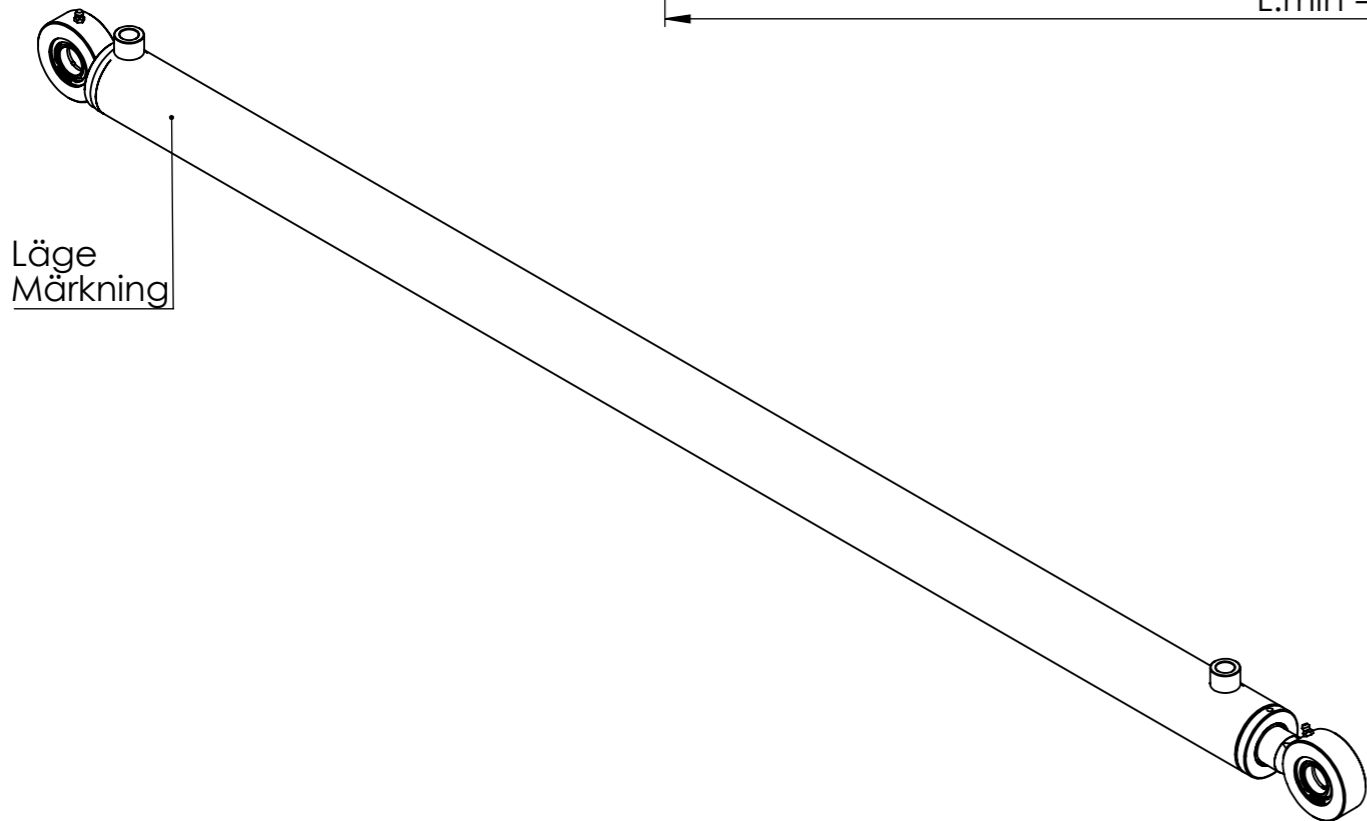

© Tubex AB - Ingen tillverkning/kopiering/
distribuering/förevisning utan Tubex Abs
tillåtelse. Missbruk beivras enl gällande lag.

Vyplaceringsmetod

Det.nr	Artikelnr	Benämning	Anmärkning	Antal
1	0665794409	KPL CYL.RÖR 60/50/1282		1
2	0665794408	KPL KOLVST 32/1312		1
3	52725-01	KOLV 50 ISO	M20x1,5 L=38	1
4	907171	STYRRING PGR 50x45x9,7-PF		2
5	910072	KOLVTÄTNING LPV 50/39x4,2		1
6	907007	O-RING 22,2x3		1
7	411304	STYRRING 50/32x50		1
8	907014	O-RING 44,2 x 3		1
9	907053	STÖDRING SR45x50x1,3		1
10	912017	AVSTRYKARE PWY 32x40x5x7,8		1
11	908072	KOLVSTÅNGSTÄTNING SI/L 32x40x6,3		1
12	907345	STYRRING RGR 32x37x9,7 PF		2

Konstr.	Godk.	Ritad IE	Vikt 19224.87
		Skala 1:1.5	Datum 2022-12-22

TUBEX

Detalj
AM 50/32-1200S
1256288

Art.nr
0665794401
Ritn.nr