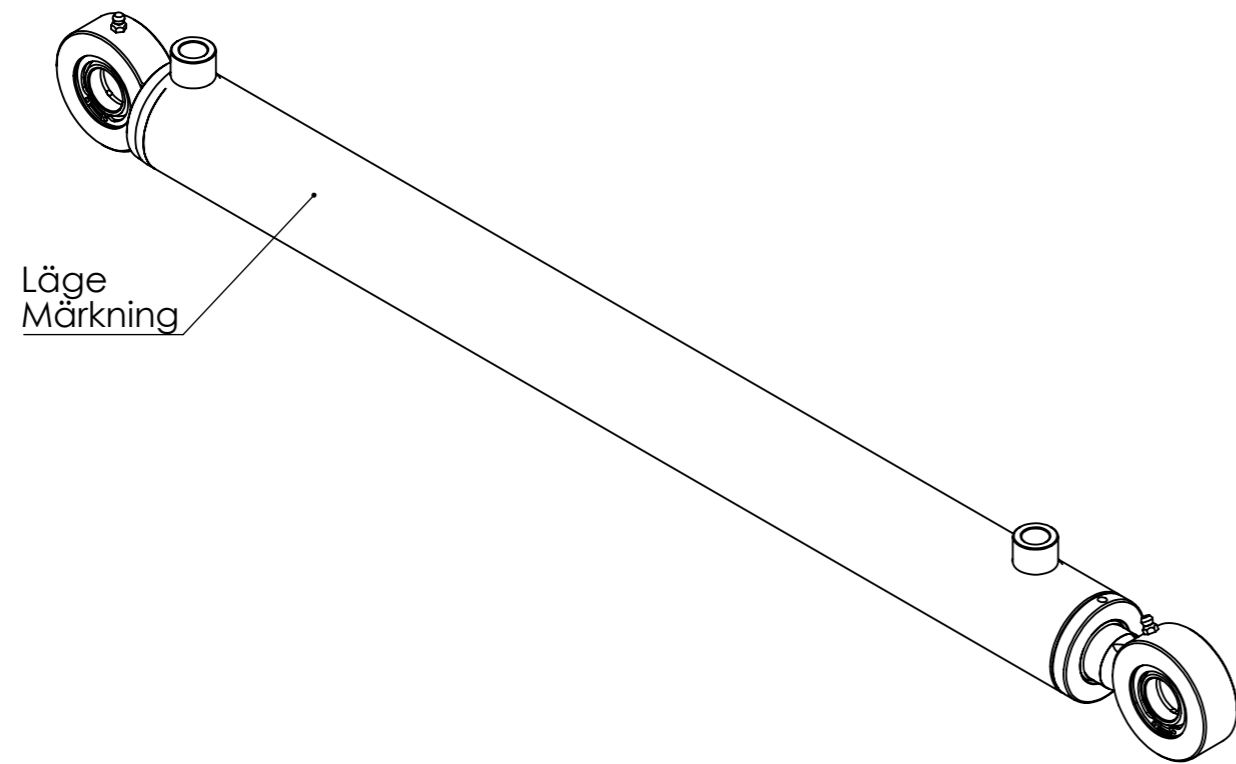

© Tubex AB - Ingen tillverkning/kopiering/
 distribuering/föresälning utan Tubex ABs
 tillåtelse. Missbruk beivras enl gällande lag.

Vyplaceringsmetod

Det.nr	Artikelnr	Benämning	Anmärkning	Antal
1	0665793809	KPL CYL.RÖR 60/50/682		1
2	0665793808	KPL KOLVST 32/705		1
3	52725-01	KOLV 50 ISO	M20x1,5 L=38	1
4	907171	STYRRING PGR 50x45x9,7-PF		2
5	910072	KOLVTÄTNING LPV 50/39x4,2		1
6	907007	O-RING 22,2x3		1
7	411304	STYRNING 50/32x50		1
8	907014	O-RING 44,2 x 3		1
9	907053	STÖDRING SR45x50x1,3		1
10	912017	AVSTRYKARE PWY 32x40x5x7,8		1
11	908072	KOLVSTÅNGSTÄTNING SI/L 32x40x6,3		1
12	907345	STYRRING RGR 32x37x9,7 PF		2

Konstr.	Godk.	Ritad WG	Vikt 11347.84	TUBEX
		Skala 1:1.5(A3)	Datum 2022-11-08	
Detalj AM 50/32-600S 1256284				Art.nr 0665793801
				Ritn.nr