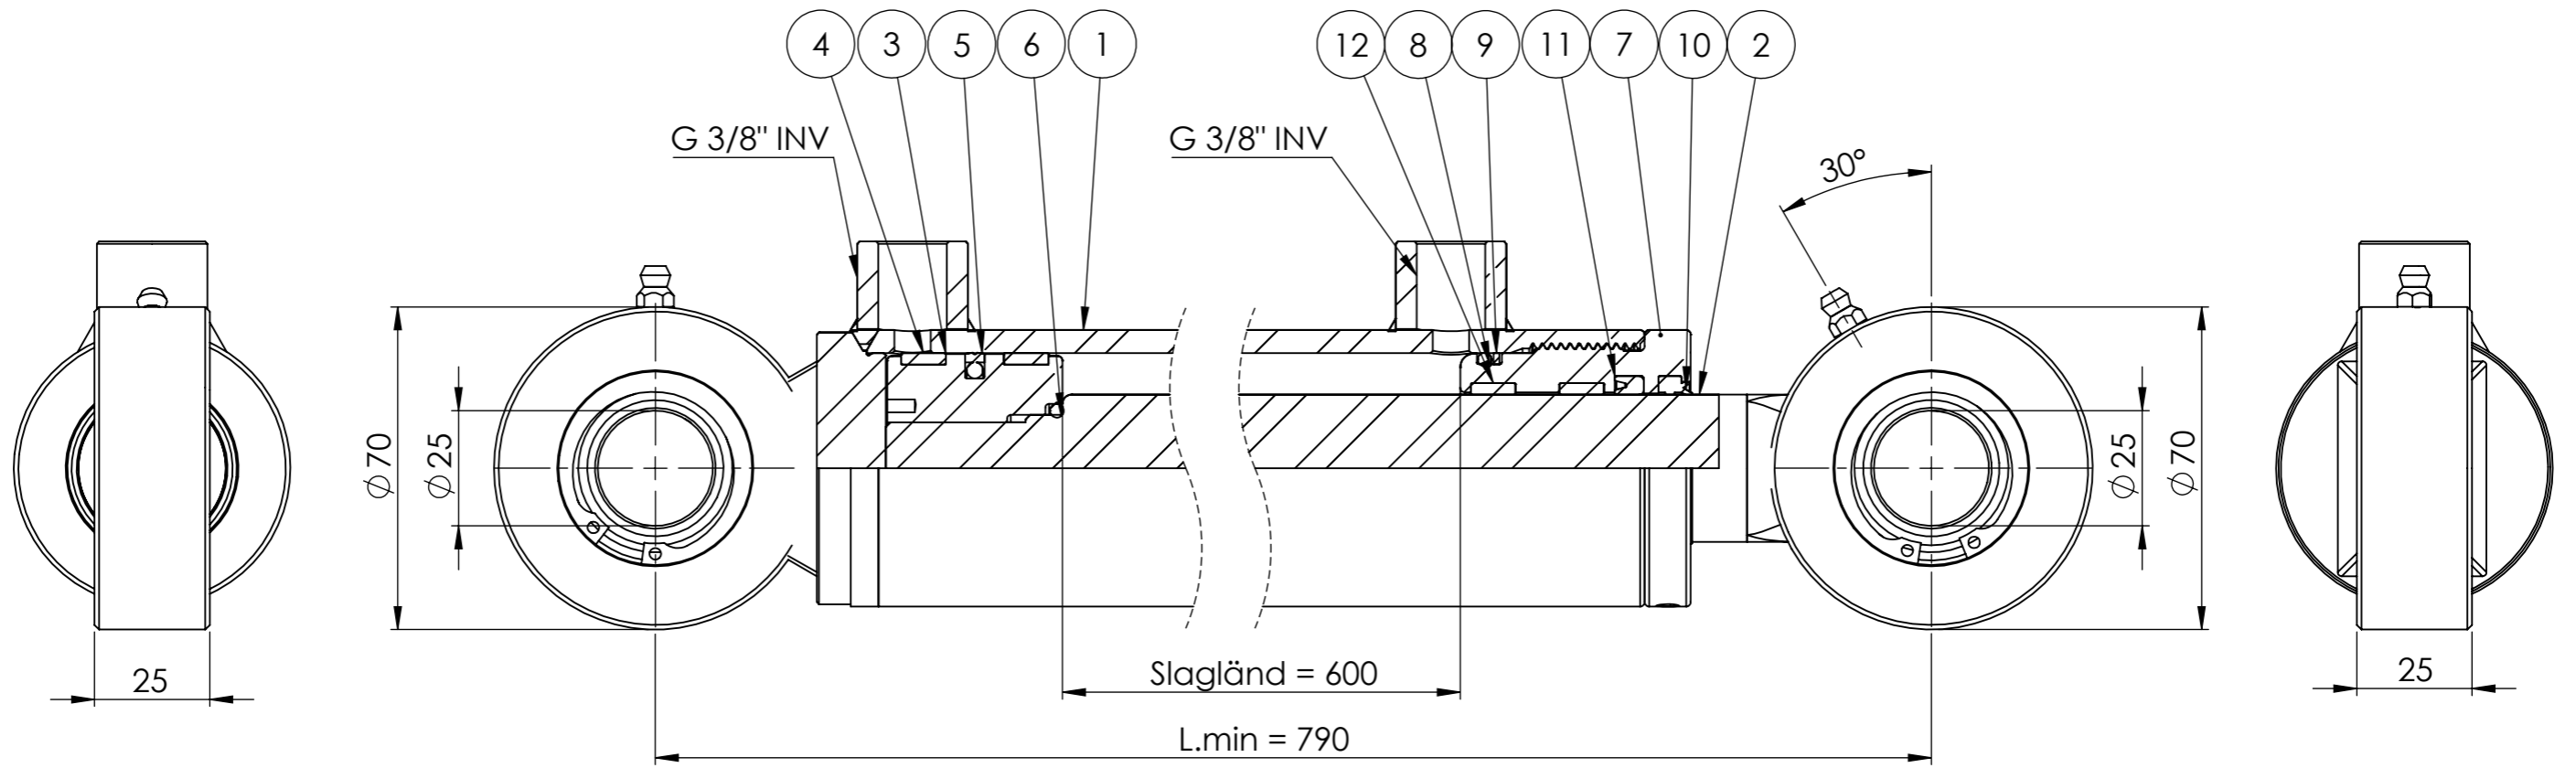

© Tubex AB - Ingen tillverkning/kopiering/
 distribuering/föresälning utan Tubex ABs
 tillåtelse. Missbruk beivras enl gällande lag.

Vyplaceringsmetod

Det.nr	Artikelnr	Benämning	Anmärkning	Antal
1	0665793809	KPL CYL.RÖR 60/50/682		1
2	0665793808	KPL KOLVST 32/705		1
3	52725-01	KOLV 50 ISO	M20x1,5 L=38	1
4	907171	STYRRING PGR 50x45x9,7-PF		2
5	910072	KOLVTÄTNING LPV 50/39x4,2		1
6	907007	O-RING 22,2x3		1
7	411304	STYRNING 50/32x50		1
8	907014	O-RING 44,2 x 3		1
9	907053	STÖDRING SR45x50x1,3		1
10	912017	AVSTRYKARE PWY 32x40x5x7,8		1
11	908072	KOLVSTÅNGSTÄTNING SI/L 32x40x6,3		1
12	907345	STYRRING RGR 32x37x9,7 PF		2

Konstr.	Godk.	Ritad WG	Vikt 11347.84	TUBEX
		Skala 1:1.5(A3)	Datum 2022-11-08	
Detalj AM 50/32-600S 1256284				Art.nr 0665793801
				Ritn.nr