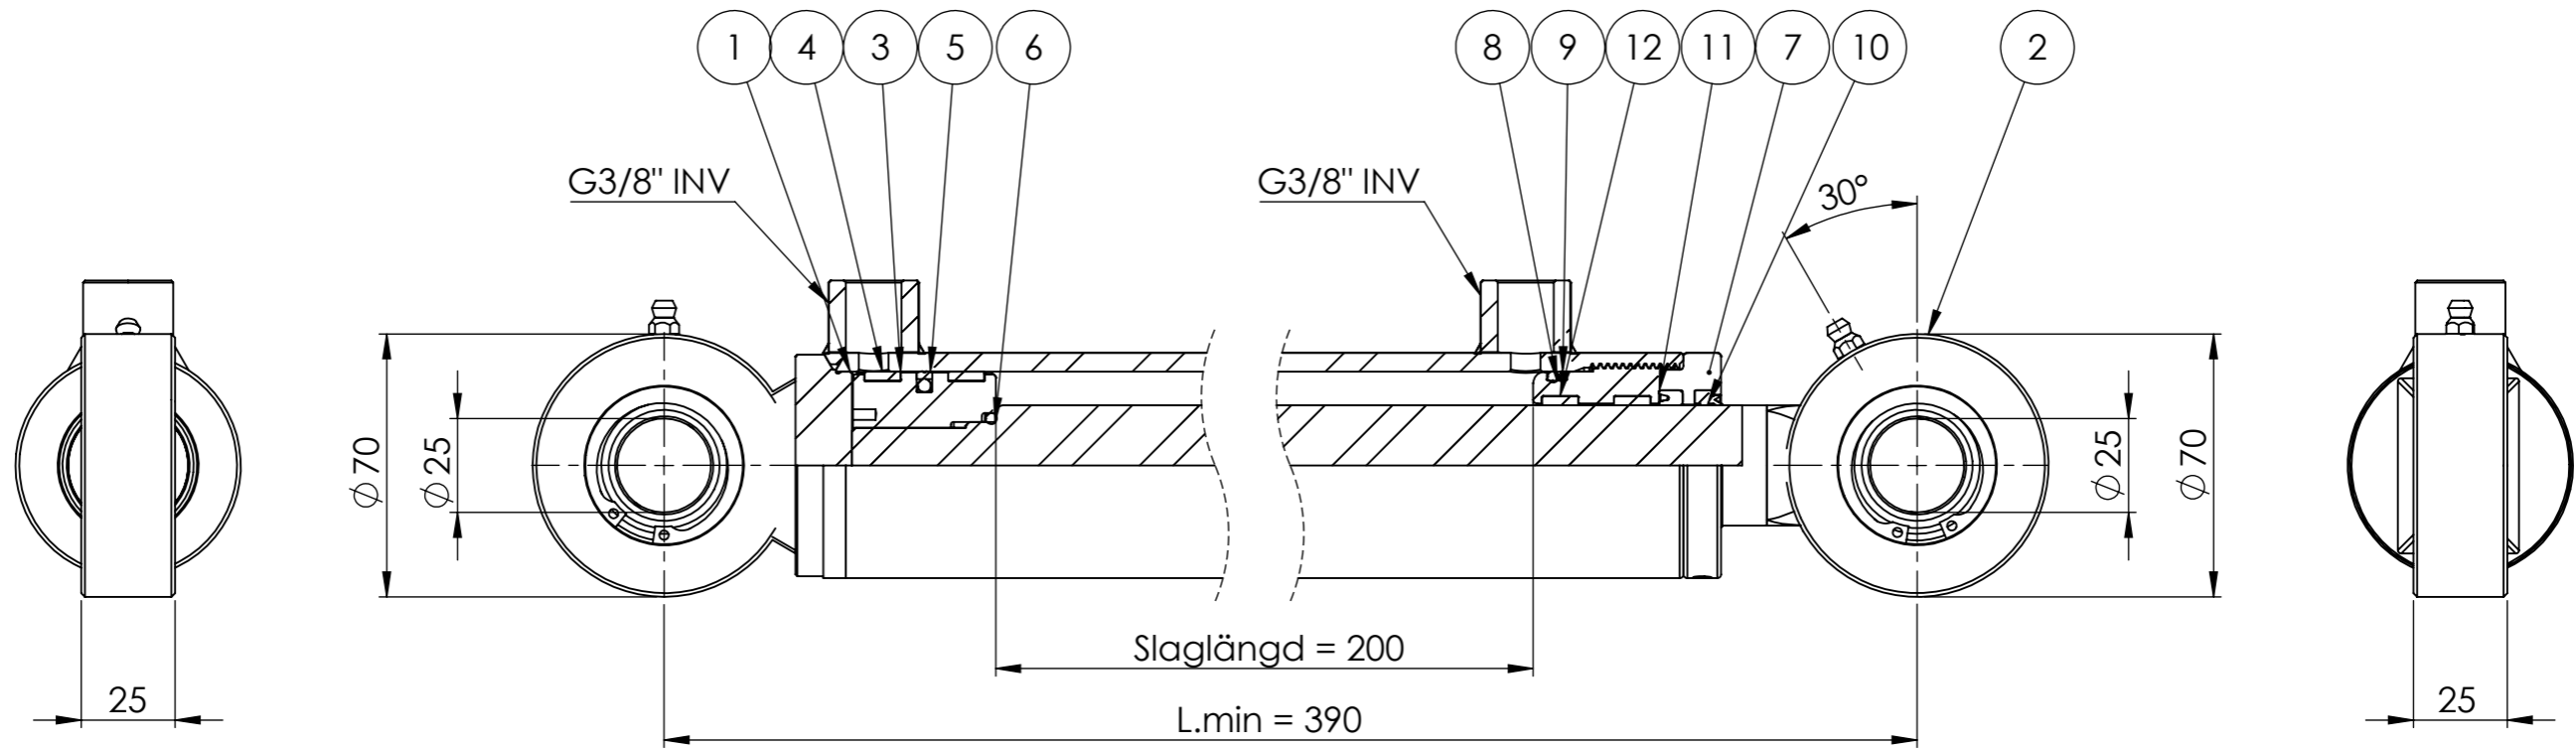

© Tubex AB - Ingen tillverkning/kopiering/
 distrubuering/förevisning utan Tubex Abs
 tillåtelse. Missbruk beivras enl gällande lag.

Vyplaceringsmetod

Det.nr	Artikelnr	Benämning	Anmärkning	Antal
1	0665793209	KPL CYL.RÖR 60/50/282		1
2	0665793208	KPL KOLVST 32/305		1
3	52725-01	KOLV 50 ISO	M20x1,5 L=38	1
4	907171	STYRRING PGR 50x45x9,7-PF		2
5	910072	KOLVTÄTNING LPV 50/39x4,2		1
6	907007	O-RING 22,2x3		1
7	411304	STYRNING 50/32x50		1
8	907014	O-RING 44,2 x 3		1
9	907053	STÖDRING SR45x50x1,3		1
10	912017	AVSTRYKARE PWY 32x40x5x7,8		1
11	908072	KOLVSTÅNGSTÄTNING SI/L 32x40x6,3		1
12	907345	STYRRING RGR 32x37x9,7 PF		2

Konstr.	Godk.	Ritad WG	Vikt 6125.76	TUBEX
		Skala 1:2(A3)	Datum 2022-11-08	
Detalj AM 50/32-200S 1256280				Art.nr 0665793201
				Ritn.nr