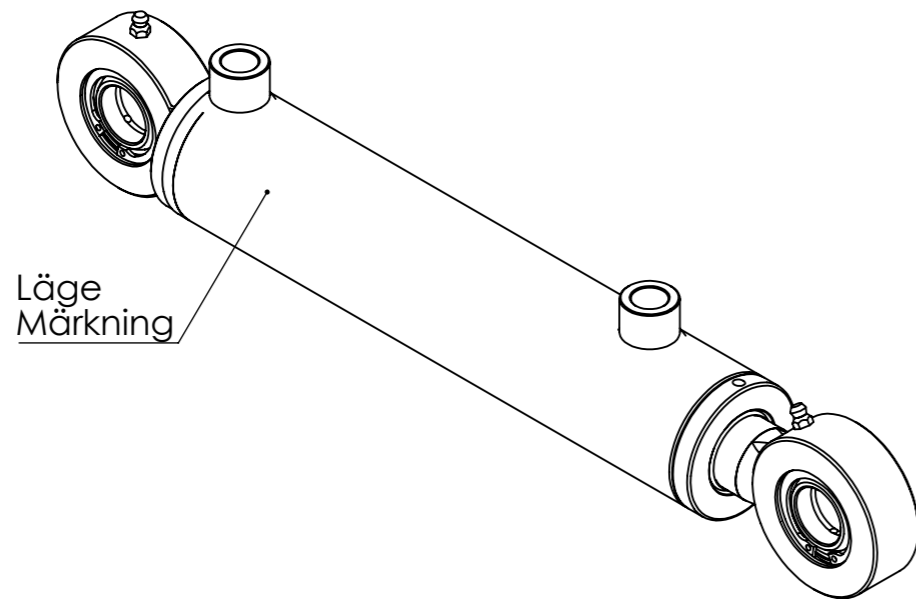

© Tubex AB - Ingen tillverkning/kopiering/
 distrubuering/förevisning utan Tubex Abs
 tillåtelse. Missbruk beivras enl gällande lag.

Vyplaceringsmetod

Det.nr	Artikelnr	Benämning	Anmärkning	Antal
1	0665793209	KPL CYL.RÖR 60/50/282		1
2	0665793208	KPL KOLVST 32/305		1
3	52725-01	KOLV 50 ISO	M20x1,5 L=38	1
4	907171	STYRRING PGR 50x45x9,7-PF		2
5	910072	KOLVTÄTNING LPV 50/39x4,2		1
6	907007	O-RING 22,2x3		1
7	411304	STYRNING 50/32x50		1
8	907014	O-RING 44,2 x 3		1
9	907053	STÖDRING SR45x50x1,3		1
10	912017	AVSTRYKARE PWY 32x40x5x7,8		1
11	908072	KOLVSTÅNGSTÄTNING SI/L 32x40x6,3		1
12	907345	STYRRING RGR 32x37x9,7 PF		2

Konstr.	Godk.	Ritad WG	Vikt 6125.76	TUBEX
		Skala 1:2(A3)	Datum 2022-11-08	
Detalj AM 50/32-200S 1256280				Art.nr 0665793201
				Ritn.nr