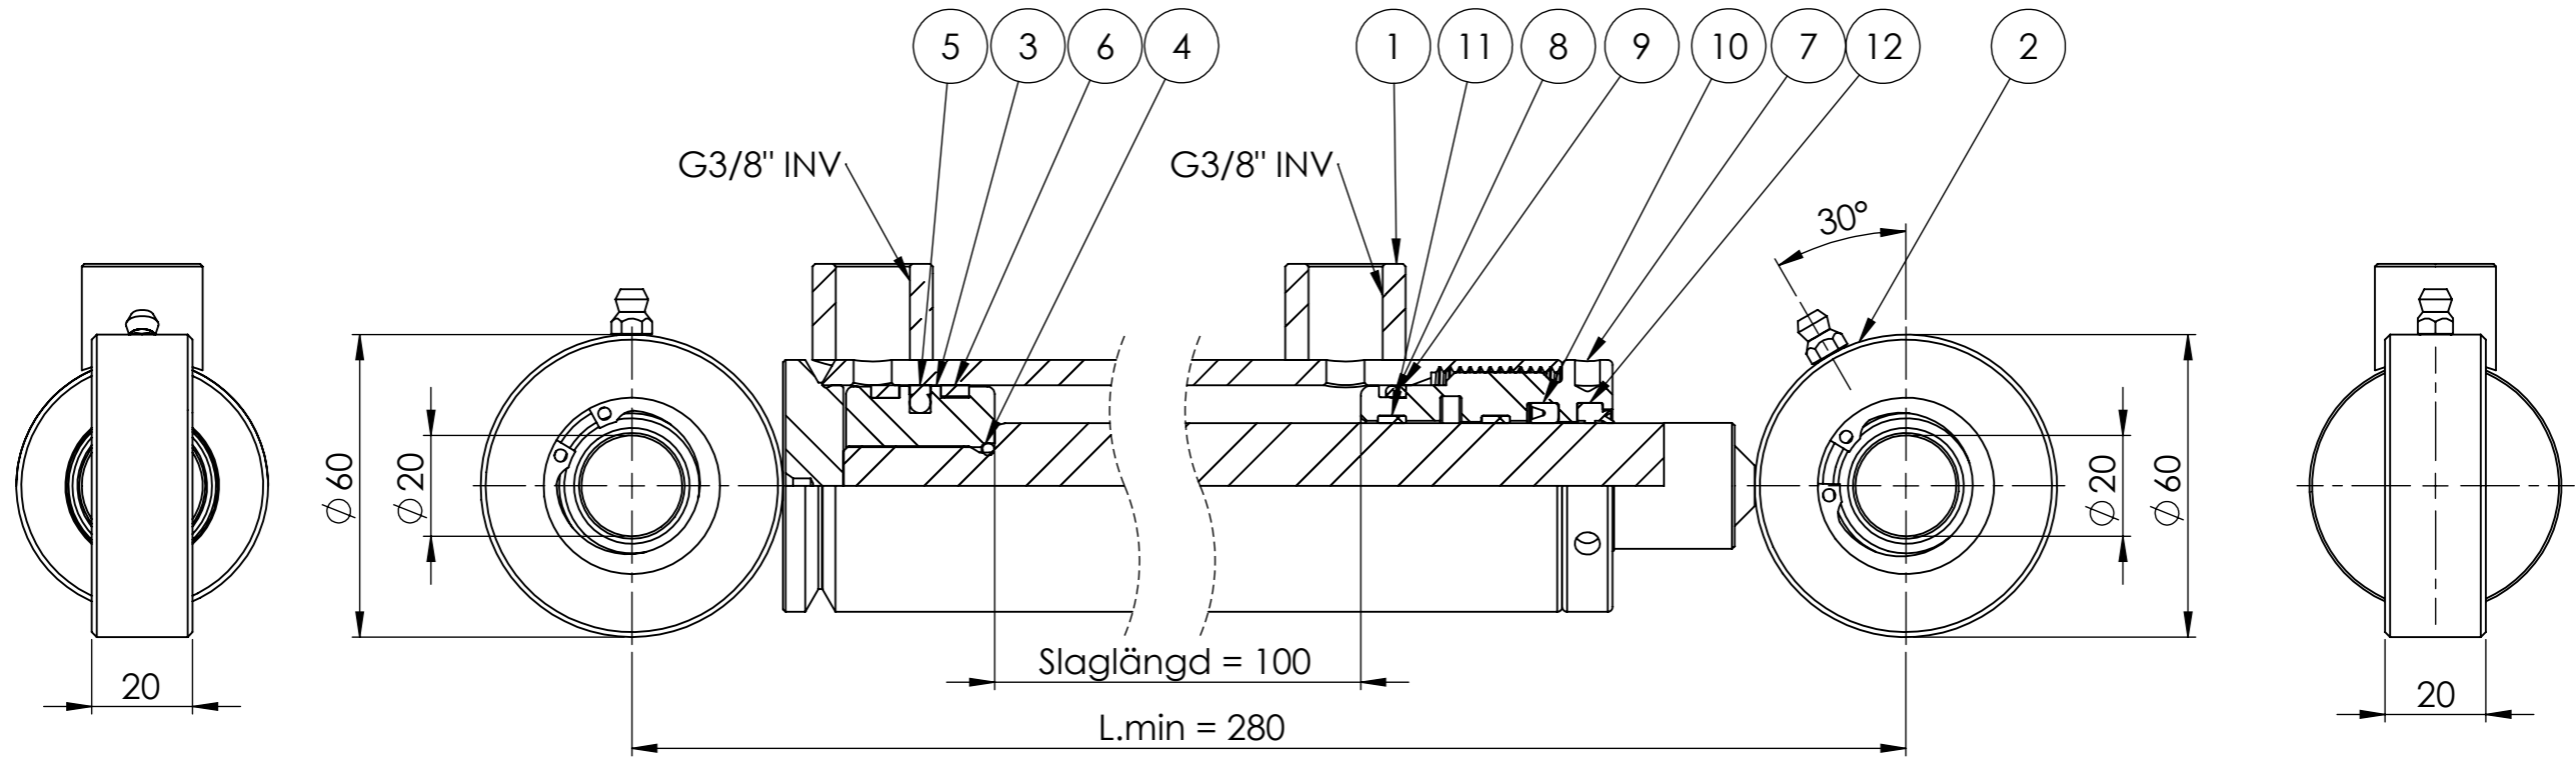

© Tubex AB - Ingen tillverkning/kopiering/  
distribuering/förevisning utan Tubex Abs  
tillåtelse. Missbruk beivras enl gällande lag.

Vyplaceringsmetod

Det.nr	Artikelnr	Benämning	Anmärkning	Antal
1	0665791009	KPL CYL.RÖR 50/40/174		1
2	0665791008	KPL KOLVST 25/208		1
3	50726-01	KOLV 40		1
4	907003	O-RING 12,3 x 2,4		1
5	910033	KOLVTÄTNING SK300 40x29x4,2		1
6	907159	STYRRING 40x35x5,6		2
7	411328	STYRNING 40/25x50		1
8	907012	O-RING 34,2x3 N70		1
9	907052	STÖDRING 35x40x1,3		1
10	501523	KST. TÄT 25/33x6 (5,7) T20		1
11	518309	STYRR. 25/28x5,6 SBK		2
12	504211	AVSTR. 25/33x7,8 PU5		1

Konstr.	Godk.	Ritad <b>WG</b>	Vikt 3072.78	<b>TUBEX</b>
		Skala 1:1.5(A3)	Datum 2023-05-11	
Detalj <b>AM 40/25-100S</b> <b>1259273</b>				Art.nr <b>0665791001</b>
				Ritn.nr