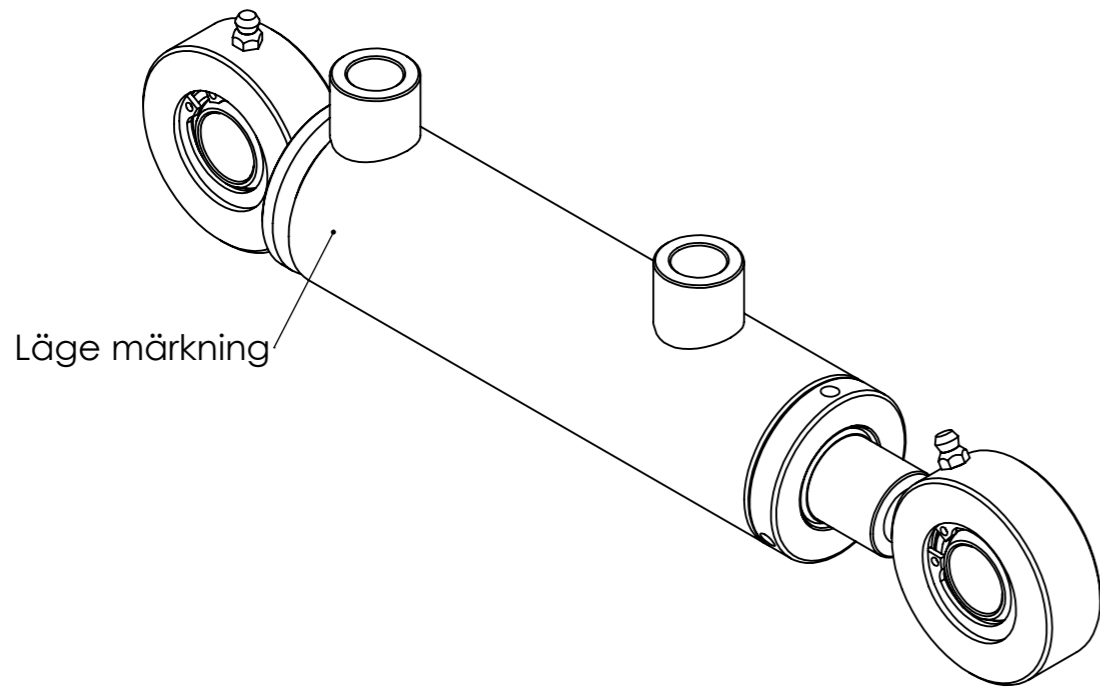

© Tubex AB - Ingen tillverkning/kopiering/  
distribuering/förevisning utan Tubex Abs  
tillåtelse. Missbruk beivras enl gällande lag.

Vyplaceringsmetod

Det.nr	Artikelnr	Benämning	Anmärkning	Antal
1	0665791009	KPL CYL.RÖR 50/40/174		1
2	0665791008	KPL KOLVST 25/208		1
3	50726-01	KOLV 40		1
4	907003	O-RING 12,3 x 2,4		1
5	910033	KOLVTÄTNING SK300 40x29x4,2		1
6	907159	STYRRING 40x35x5,6		2
7	411328	STYRNING 40/25x50		1
8	907012	O-RING 34,2x3 N70		1
9	907052	STÖDRING 35x40x1,3		1
10	501523	KST. TÄT 25/33x6 (5,7) T20		1
11	518309	STYRR. 25/28x5,6 SBK		2
12	504211	AVSTR. 25/33x7,8 PU5		1

Konstr.	Godk.	Ritad <b>WG</b>	Vikt 3072.78	<b>TUBEX</b>
		Skala 1:1.5(A3)	Datum 2023-05-11	
Detalj <b>AM 40/25-100S</b> <b>1259273</b>				Art.nr <b>0665791001</b>
				Ritn.nr