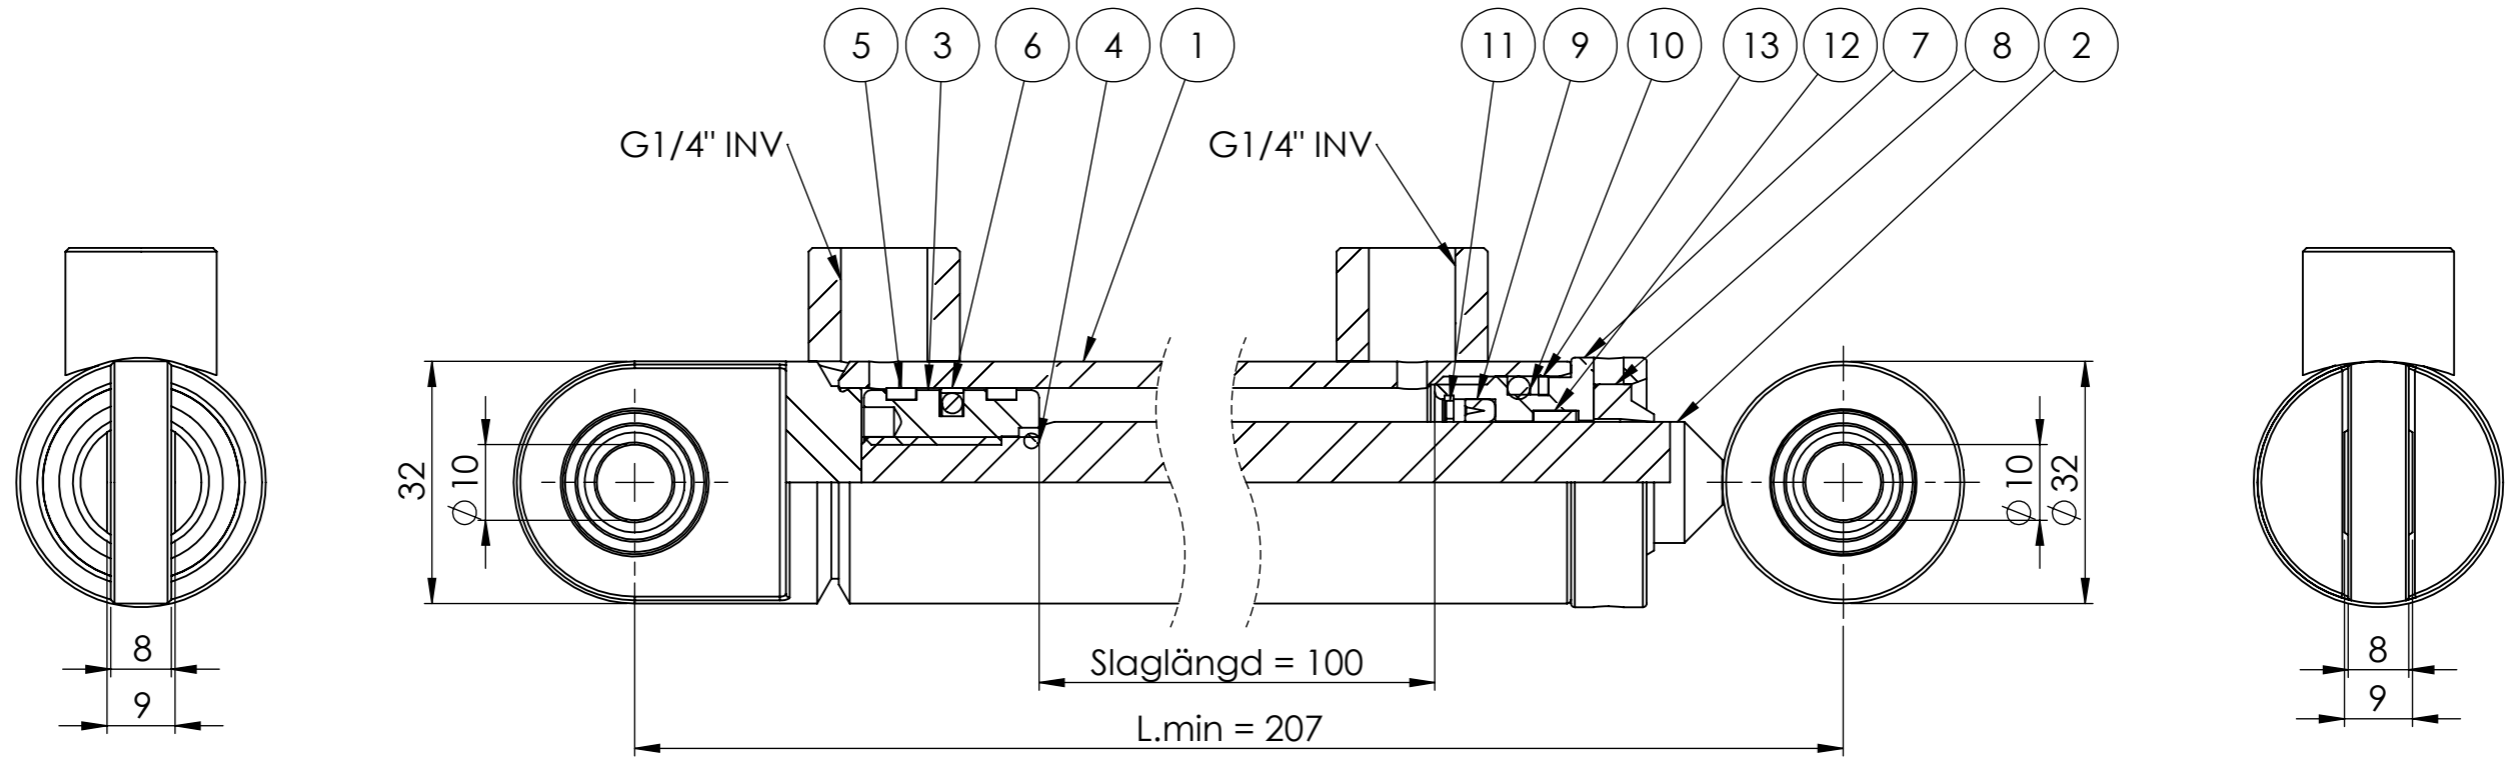

© Tubex AB - Ingen tillverkning/kopiering/  
distribuering/förevisning utan Tubex Abs  
tillåtelse. Missbruk beivras enl gällande lag.

Vyplaceringsmetod

Det.nr	Artikelnr	Benämning	Anmärkning	Antal
1	0665790109	KPL CYL.R 32/25/144		1
2	0665790108	KPL KOLVST 16/161		1
3	0665117301	KOLV 25/16		1
4	907128	O-RING 9x2		1
5	907182	STYRRING FRA 25x21.9x3.9		2
6	910001	SK300 25x17,5x3/3,2		1
7	0665217401	STYRNING 25/16 ÖPPET SPÅR		1
8	911036	AVSTRYKARE AS 16x26x5x8		1
9	908033	KOLVSTÅNGSTÄTNING UN 16x22x4,5		1
10	907007	O-RING 22,2x3		1
11	905068	SPÄRRING IV 22x1		1
12	907183	STYRRING PPFAGI 16x19x5.7		1
13	907181	STÖDRING 23x28x1,3		1

Konstr.	Godk.	Ritad <b>WG</b>	Vikt 906.34	<b>TUBEX</b>
		Skala 1:1 (A3)	Datum 2022-12-05	
Detalj <b>AM 25/16-100S</b> <b>Dunlop Hiflex 1256269</b>				Art.nr <b>0665790101</b>
				Ritn.nr